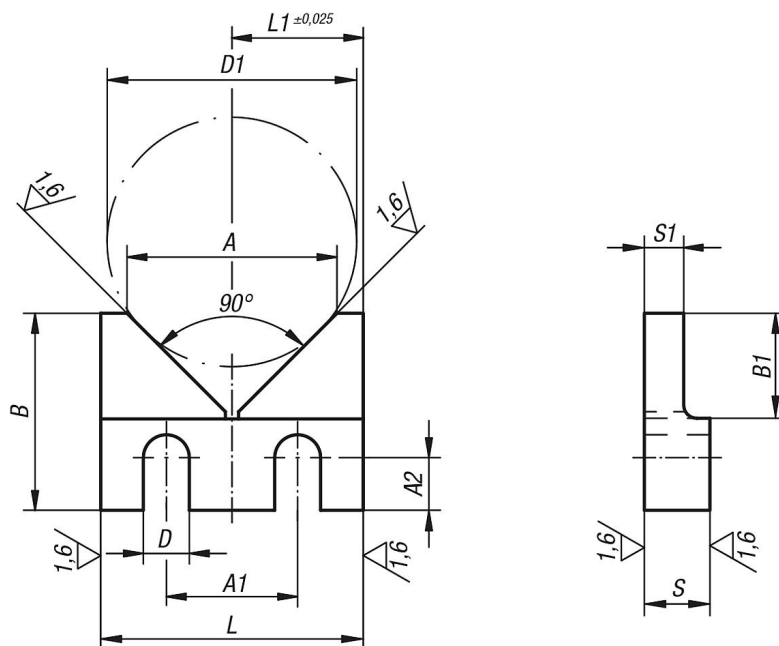

商品描述/产品说明

产品说明

材料：
调质钢 1.1181。

规格：
黑色氧化处理。

图纸

商品概述

订货号	L	L1	B	B1	S	S1	D	D1 max.	A	A1	A2
03160-01	40	20	30	16	10	6	7	38	32	20	8
03160-02	50	25	40	20	12	8	9	46	40	25	12
03160-03	63	31,5	50	25	16	10	11	58	50	32	16