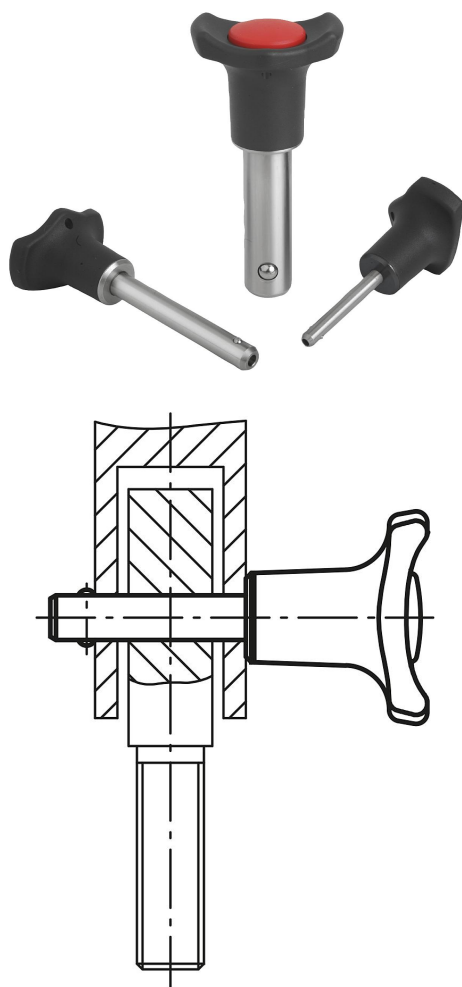

## 产品说明

材料：  
热塑性塑料把手及按钮。  
不锈钢主体。

规格：  
手柄黑。  
色按钮红色。  
主体亮色。

提示：  
快锁插销用于快捷简便地固定和连接部件和工件。  
按下把手上的压紧旋钮可以解锁两个顶珠，并插入需要连接的工件。释放压紧旋钮，顶珠重新锁紧，形成可靠的连接。  
A型适用于对精度要求较高的场合。

两端剪切力 (F) = S · τ aB max.

剪切力的数据与理论断裂载荷相关。  
这些是不具约束力的指导值，未考虑安全因素，且不承担任何责任。给出的数值仅供参考，并不对财产构成任何相关法律保证。

负载值根据 DIN 50141 计算得出。每位用户必须单独确定快锁插销是否适合各自的使用。

制作快锁插销材料的多样性、天气条件和磨损会影响确定的数值。

特征：  
A型  
插销经抛光处理/钢制，较大轴向拉拔力  
B型  
插销公差H9/塑料材质，较小轴向拉拔力

附件：  
快锁插销的固定衬套 03197  
螺旋安全绳 03199  
带吊环的安全绳 03199  
钥匙圈 03199

图纸提示：  
1) 金属凸缘  
2) 塑料凸缘

## 快锁插销，A型，金属凸缘

订货号	类型	D	D1	D2	D3	L	L1	L2	L5	安装孔 H11	双边径向力 max. kN
03193-3805010	A	38	5	5,5	16	10	6	32,5	16	5	15
03193-3805015	A	38	5	5,5	16	15	6	32,5	21	5	15
03193-3805020	A	38	5	5,5	16	20	6	32,5	26	5	15
03193-3805025	A	38	5	5,5	16	25	6	32,5	31	5	15
03193-3805030	A	38	5	5,5	16	30	6	32,5	36	5	15
03193-3806010	A	38	6	6,85	16	10	7	32,5	17	6	22
03193-3806015	A	38	6	6,85	16	15	7	32,5	22	6	22
03193-3806020	A	38	6	6,85	16	20	7	32,5	27	6	22
03193-3806025	A	38	6	6,85	16	25	7	32,5	32	6	22
03193-3806030	A	38	6	6,85	16	30	7	32,5	37	6	22
03193-3806035	A	38	6	6,85	16	35	7	32,5	42	6	22
03193-3806040	A	38	6	6,85	16	40	7	32,5	47	6	22
03193-3806045	A	38	6	6,85	16	45	7	32,5	52	6	22
03193-3806050	A	38	6	6,85	16	50	7	32,5	57	6	22
03193-3808020	A	38	8	9,5	16	20	8	32,5	28	8	38
03193-3808025	A	38	8	9,5	16	25	8	32,5	33	8	38
03193-3808030	A	38	8	9,5	16	30	8	32,5	38	8	38
03193-3808035	A	38	8	9,5	16	35	8	32,5	43	8	38
03193-3808040	A	38	8	9,5	16	40	8	32,5	48	8	38
03193-3808045	A	38	8	9,5	16	45	8	32,5	53	8	38