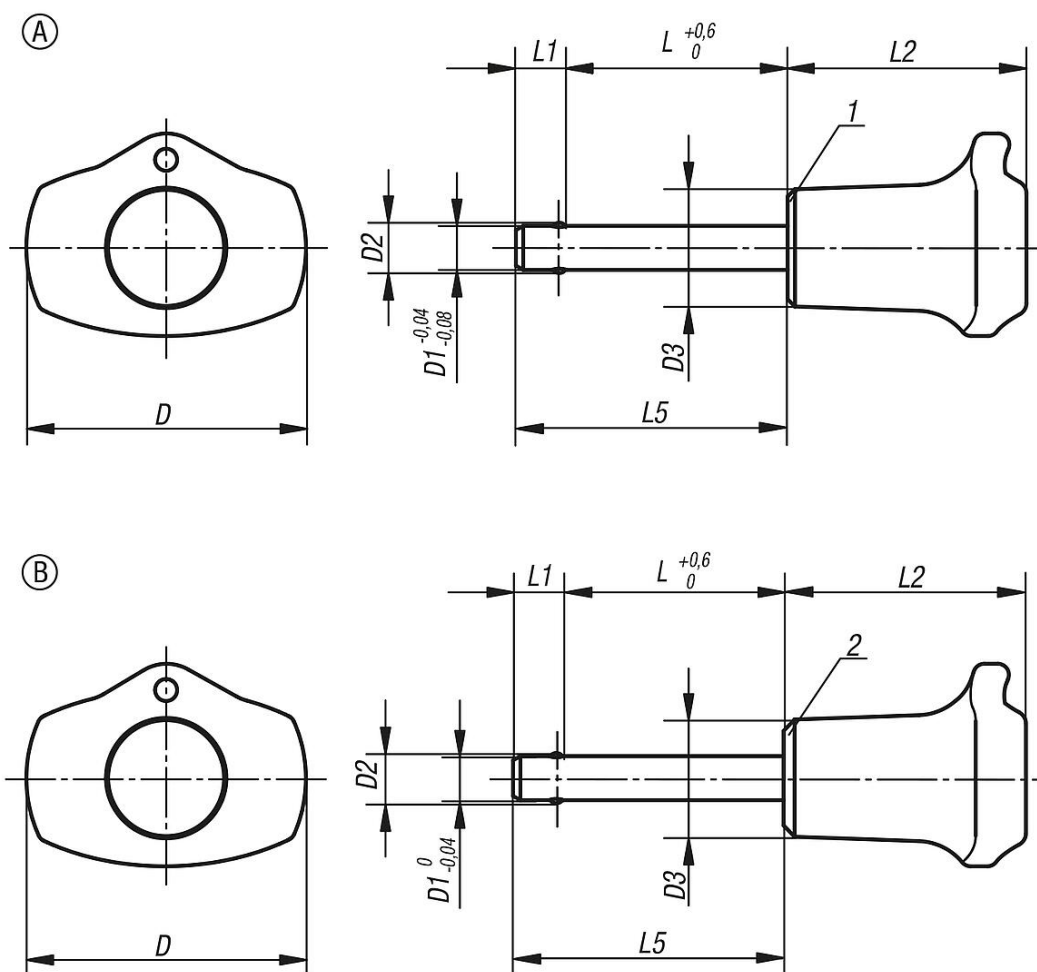

图纸

商品概述

快锁插销，A型，金属凸缘

订货号	类型	D	D1	D2	D3	L	L1	L2	L5	安装孔 H11	双边径向力 max. kN
03193-3805010	A	38	5	5,5	16	10	6	32,5	16	5	15
03193-3805015	A	38	5	5,5	16	15	6	32,5	21	5	15
03193-3805020	A	38	5	5,5	16	20	6	32,5	26	5	15
03193-3805025	A	38	5	5,5	16	25	6	32,5	31	5	15
03193-3805030	A	38	5	5,5	16	30	6	32,5	36	5	15
03193-3806010	A	38	6	6,85	16	10	7	32,5	17	6	22
03193-3806015	A	38	6	6,85	16	15	7	32,5	22	6	22
03193-3806020	A	38	6	6,85	16	20	7	32,5	27	6	22
03193-3806025	A	38	6	6,85	16	25	7	32,5	32	6	22
03193-3806030	A	38	6	6,85	16	30	7	32,5	37	6	22
03193-3806035	A	38	6	6,85	16	35	7	32,5	42	6	22
03193-3806040	A	38	6	6,85	16	40	7	32,5	47	6	22
03193-3806045	A	38	6	6,85	16	45	7	32,5	52	6	22
03193-3806050	A	38	6	6,85	16	50	7	32,5	57	6	22
03193-3808020	A	38	8	9,5	16	20	8	32,5	28	8	38
03193-3808025	A	38	8	9,5	16	25	8	32,5	33	8	38
03193-3808030	A	38	8	9,5	16	30	8	32,5	38	8	38
03193-3808035	A	38	8	9,5	16	35	8	32,5	43	8	38
03193-3808040	A	38	8	9,5	16	40	8	32,5	48	8	38
03193-3808045	A	38	8	9,5	16	45	8	32,5	53	8	38