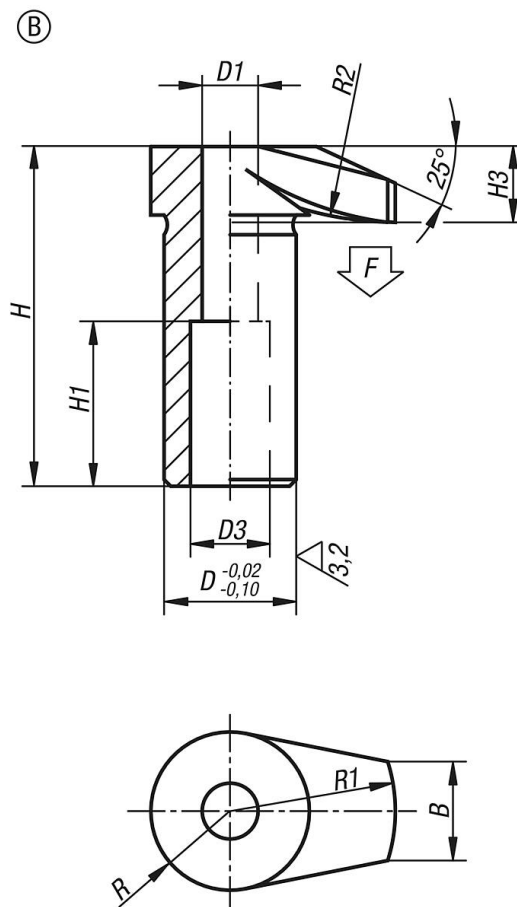

商品描述/产品说明

产品说明

材料：
调质钢，经调质处理。

规格：
黑色氧化处理。

图纸

商品概述

订货号	类型	D	D1	D3	H	H1	H3	B	R	R1	R2	F max. kN
04370-106	B	16	6,5	10	41,5	20	9,5	11	9	20	30	4,8
04370-108	B	20	8,5	12	51,5	25	11,5	15	12	25	50	8,8
04370-110	B	25	10,5	14	65,5	32	15,5	17	14	32	60	13,9
04370-112	B	32	12,5	17	82,5	40	19,5	20	18	40	80	20,2