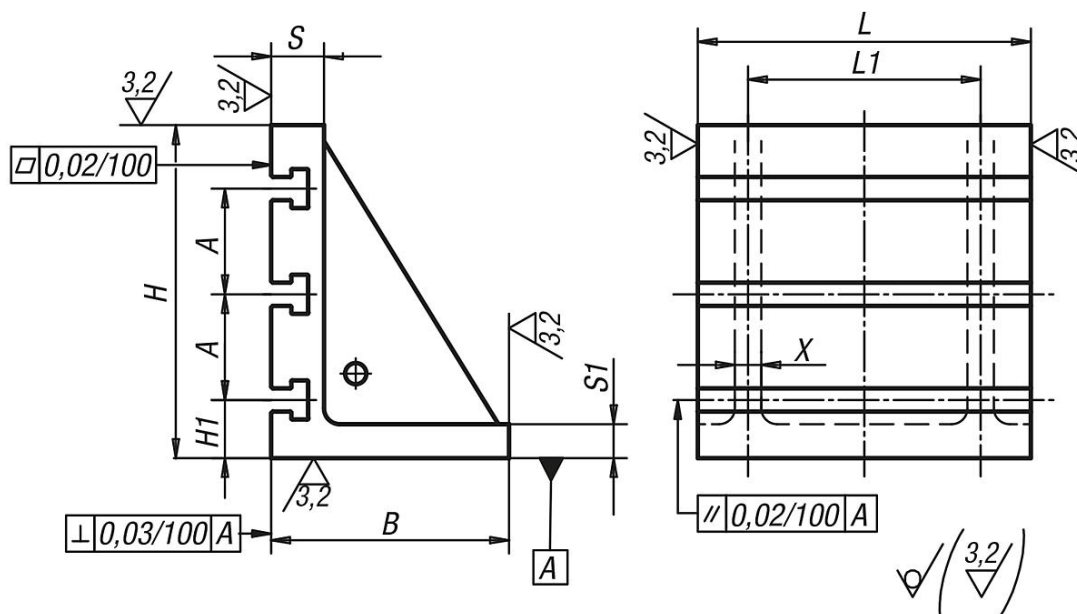

商品描述/产品说明

产品说明

材料：
GJL 250 经退火处理。

根据要求：
其他槽宽。

图纸

商品概述

订货号	类型 1	L	L1	B	H	H1	S	S1	A	X	T形槽
01250-3203701	带 t 形槽	320	280	200	370	65	50	25	80	25	14
01250-4004501	带 t 形槽	400	280	265	450	75	60	30	100	30	18
01250-5005501	带 t 形槽	500	360	315	550	75	70	35	100	35	18
01250-6306401	带 t 形槽	630	520	350	640	80	80	40	160	35	22
01250-7007501	带 t 形槽	700	600	400	750	135	80	40	160	40	22