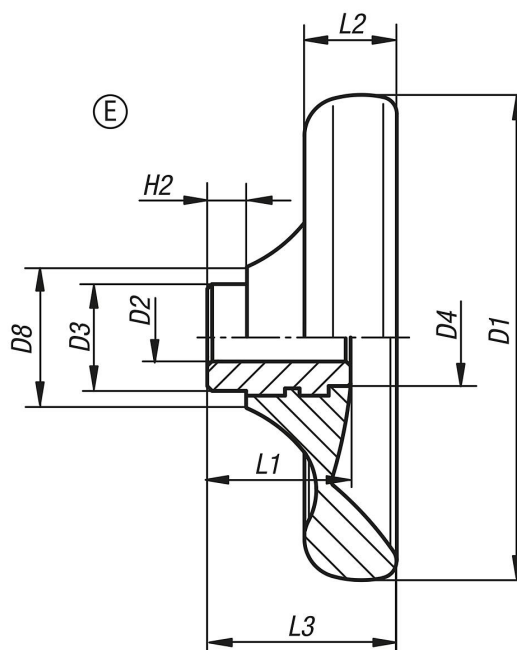

## 产品说明

材料：  
热固塑料 PF 31，黑色。  
套筒，不锈钢 1.4305 材质，亮色。

规格：  
经高光泽抛光处理。

根据要求：  
其他定位孔。

## 商品概述

订货号	类型 1	类型	D1	D2	D3	D4	D8	H2	L1	L2	L3
06288-3100X10	带键槽孔	E	100	10H7	22	20	29	8	29,5	19	39
06288-3125X12	带键槽孔	E	125	12H7	26	21	34	8	34	24	46
06288-3140X14	带键槽孔	E	140	14H7	30	25	39	8	38,5	27	52
06288-3160X16	带键槽孔	E	160	16H7	33	30	43	8	41,3	30,1	57
06288-3160X18	带键槽孔	E	160	18H7	33	30	43	8	41,3	30,1	57