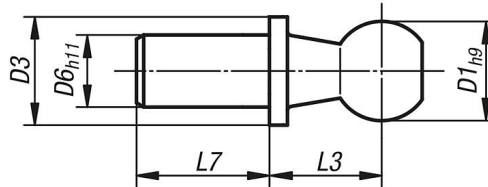

## 产品说明

材料：  
钢制。

规格：  
镀锌和钝化处理。

提示：  
球销是球头接头 DIN 71802 的备件。

## 商品概述

订货号	类型	类型 2	D1	D3	D6	L3	L7
27656-0840	B	短型	8	8	5	9	4
27656-1045	B	短型	10	10	6	11	4,5
27656-1305	B	短型	13	13	8	13	5
27656-1606	B	短型	16	16	10	16	6
27656-0875	B	加长型	8	8	5	9	7,5
27656-1080	B	加长型	10	10	6	11	8
27656-1310	B	加长型	13	13	8	13	10
27656-1613	B	加长型	16	16	10	16	13
27656-1918	B	加长型	19	19	14	20	18