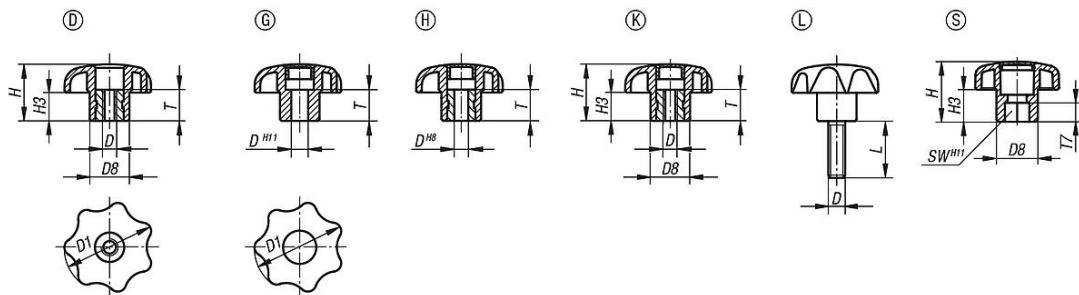

商品描述/产品说明

盖子设计的示例

产品说明

材料：
黑色热塑性塑料，钢制衬套和螺栓。

规格：
镀锌衬套或螺纹销，蓝色钝化处理。

提示：
△ 此位表示顶盖颜色。针对黑色顶盖无需标明颜色代码。

根据要求：
其他颜色和诸如公司徽标或符号之类的标记。

图纸提示：
D 型：带螺纹轴套，无盖子
G 型：无衬套
H 型：带压配衬套
K 型：带螺纹轴套，带盖子
L 型：带外螺纹
S 型：六角

图纸

商品概述

订货号	类型	颜色 盖子	D	D1	D8	H	H3	L	SW	T	T7
06220-504	D	-	M4	25	12	16	8	-	-	10	-
06220-505	D	-	M5	25	12	16	8	-	-	10	-
06220-5061	D	-	M6	25	12	16	8	-	-	10	-
06220-5051	D	-	M5	32	14	20	10	-	-	10	-
06220-506	D	-	M6	32	14	20	10	-	-	10	-
06220-508	D	-	M8	40	18	25	13	-	-	14	-
06220-5101	D	-	M10	40	18	25	13	-	-	14	-
06220-5081	D	-	M8	50	22	32	17	-	-	14	-
06220-510	D	-	M10	50	22	32	17	-	-	14	-
06220-5121	D	-	M12	50	22	32	17	-	-	18	-
06220-5102	D	-	M10	63	26	40	21	-	-	14	-
06220-512	D	-	M12	63	26	40	21	-	-	18	-
06220-516	D	-	M16	63	26	40	21	-	-	18	-
06220-305	G	黑色	5	25	12	16	8	-	-	10	-
06220-3055	G	灰色 RAL 7035	5	25	12	16	8	-	-	10	-
06220-3056	G	红色 RAL 3020	5	25	12	16	8	-	-	10	-
06220-3057	G	黄色 RAL 1021	5	25	12	16	8	-	-	10	-
06220-306	G	黑色	6	32	14	20	10	-	-	10	-
06220-3065	G	灰色 RAL 7035	6	32	14	20	10	-	-	10	-
06220-3066	G	红色 RAL 3020	6	32	14	20	10	-	-	10	-
06220-3067	G	黄色 RAL 1021	6	32	14	20	10	-	-	10	-
06220-308	G	黑色	8	40	18	25	13	-	-	14	-