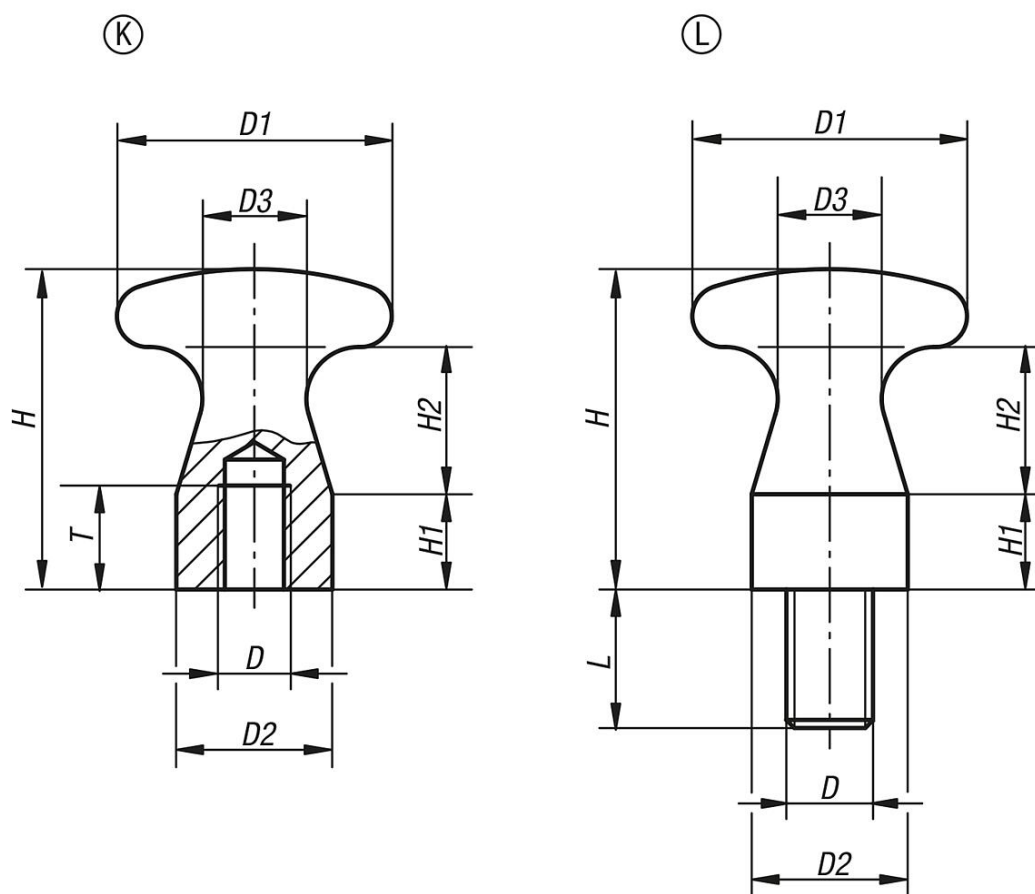

商品描述/产品说明

产品说明

材料：
钢制。

规格：
黑色氧化处理。

图纸

商品概述

平头旋钮，带内螺纹

订货号	主体颜色	类型	D	D1	D2	D3	H	H1	H2	L	T
06237-05	-	K	M5	16	10	6	18	5	9	-	7
06237-06	-	K	M6	25	14	10	29	9	13	-	9
06237-08	-	K	M8	32	18	12	37	11	17	-	12
06237-10	-	K	M10	36	20	13	42	12	20	-	15
06237-06010	-	L	M6	16	10	6	18	5	9	10	-
06237-08014	-	L	M8	25	14	10	29	9	13	14	-
06237-10016	-	L	M10	32	18	12	37	11	17	16	-
06237-12018	-	L	M12	36	20	13	42	12	20	18	-