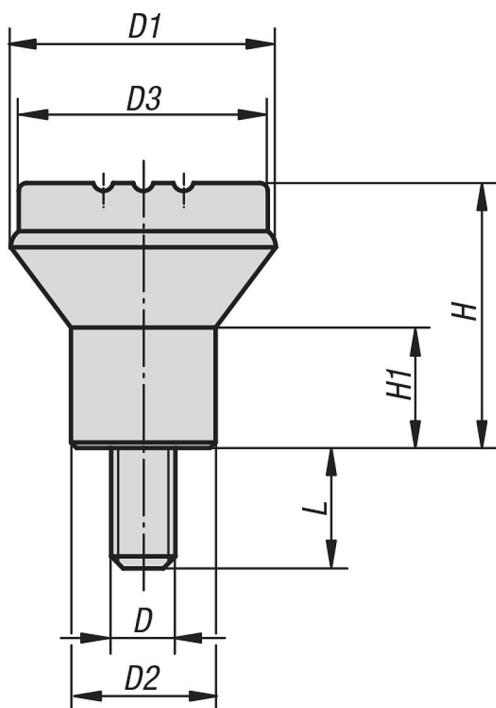

商品描述/产品说明

产品说明

材料：

热塑性塑料，黑灰色。

螺栓，钢制 5.8，或者 不锈钢 1.4305。

规格：

钢制、经蓝色钝化处理或
亮色不锈钢。

图纸