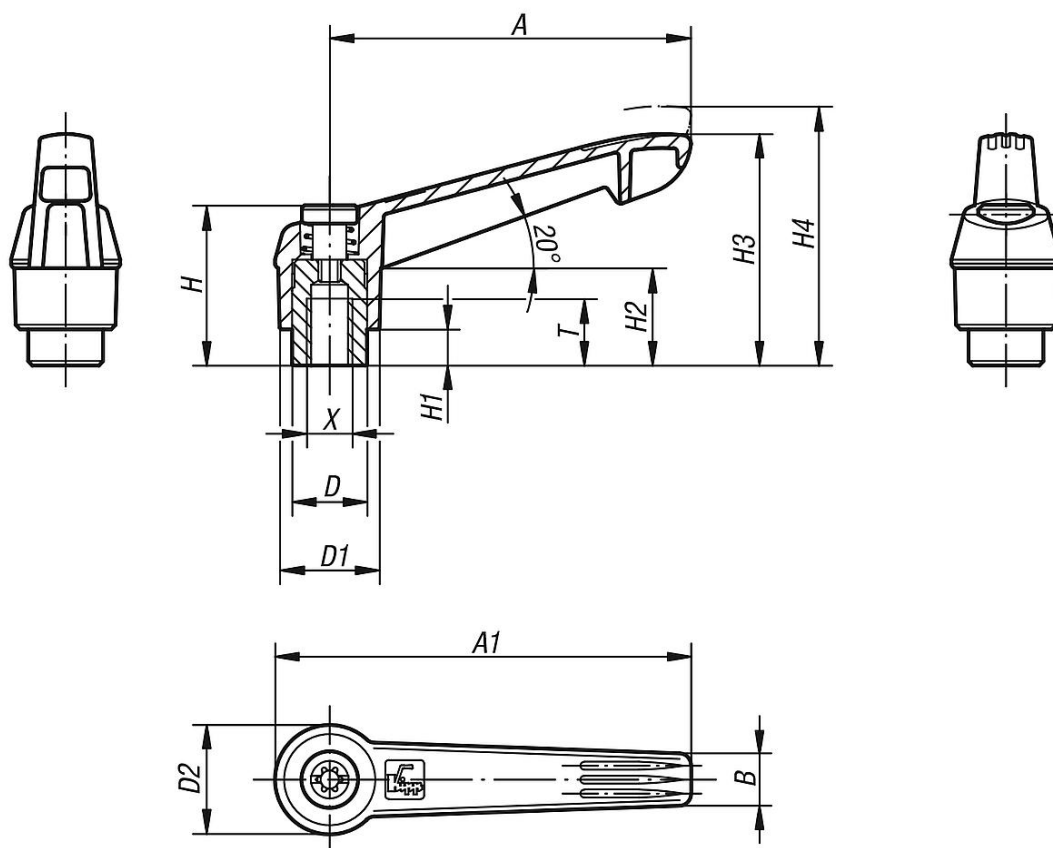

## 产品说明

材料：  
玻璃纤维增强型塑料材质的把手，配有压铸锌材质的齿环。  
不锈钢制件，1.4305。

规格：  
不锈钢 亮色。

提示：  
△ 此位表示锁紧手柄的颜色。

根据要求：  
其他内螺纹和特殊类型。  
尺寸“H1”可按照需要提供其他长度，但需另行支付费用。

图纸

商品概述

订货号	主体颜色	主体材料	尺寸	X	T	D	D1	D2	H	H1	H2	H3	H4	A	A1	B	齿数
06601-1041	黑色 RAL 7021	塑料	1	M4	9	10	13	14,5	24,5	4	15	30	33,5	40	47	7,5	16
06601-1042	橙色 RAL 2004	塑料	1	M4	9	10	13	14,5	24,5	4	15	30	33,5	40	47	7,5	16
06601-10416	黄色 RAL 1021	塑料	1	M4	9	10	13	14,5	24,5	4	15	30	33,5	40	47	7,5	16
06601-10484	红色 RAL 3020	塑料	1	M4	9	10	13	14,5	24,5	4	15	30	33,5	40	47	7,5	16
06601-10486	灰色 RAL 6032	塑料	1	M4	9	10	13	14,5	24,5	4	15	30	33,5	40	47	7,5	16
06601-10487	蓝色 RAL 5017	塑料	1	M4	9	10	13	14,5	24,5	4	15	30	33,5	40	47	7,5	16
06601-10488	灰色 RAL 7035	塑料	1	M4	9	10	13	14,5	24,5	4	15	30	33,5	40	47	7,5	16
06601-1051	黑色 RAL 7021	塑料	1	M5	9	10	13	14,5	24,5	4	15	30	33,5	40	47	7,5	16
06601-1052	橙色 RAL 2004	塑料	1	M5	9	10	13	14,5	24,5	4	15	30	33,5	40	47	7,5	16
06601-10516	黄色 RAL 1021	塑料	1	M5	9	10	13	14,5	24,5	4	15	30	33,5	40	47	7,5	16
06601-10584	红色 RAL 3020	塑料	1	M5	9	10	13	14,5	24,5	4	15	30	33,5	40	47	7,5	16
06601-10586	灰色 RAL 6032	塑料	1	M5	9	10	13	14,5	24,5	4	15	30	33,5	40	47	7,5	16
06601-10587	蓝色 RAL 5017	塑料	1	M5	9	10	13	14,5	24,5	4	15	30	33,5	40	47	7,5	16
06601-10588	灰色 RAL 7035	塑料	1	M5	9	10	13	14,5	24,5	4	15	30	33,5	40	47	7,5	16
06601-1061	黑色 RAL 7021	塑料	1	M6	9	10	13	14,5	24,5	4	15	30	33,5	40	47	7,5	16
06601-1062	橙色 RAL 2004	塑料	1	M6	9	10	13	14,5	24,5	4	15	30	33,5	40	47	7,5	16
06601-10616	黄色 RAL 1021	塑料	1	M6	9	10	13	14,5	24,5	4	15	30	33,5	40	47	7,5	16
06601-10684	红色 RAL 3020	塑料	1	M6	9	10	13	14,5	24,5	4	15	30	33,5	40	47	7,5	16
06601-10686	灰色 RAL 6032	塑料	1	M6	9	10	13	14,5	24,5	4	15	30	33,5	40	47	7,5	16
06601-10687	蓝色 RAL 5017	塑料	1	M6	9	10	13	14,5	24,5	4	15	30	33,5	40	47	7,5	16
06601-10688	灰色 RAL 7035	塑料	1	M6	9	10	13	14,5	24,5	4	15	30	33,5	40	47	7,5	16
06601-2061	黑色 RAL 7021	塑料	2	M6	12	13,5	18	19,5	28,5	6,5	17,5	41,5	45,5	65	75	9,5	20
06601-2062	橙色 RAL 2004	塑料	2	M6	12	13,5	18	19,5	28,5	6,5	17,5	41,5	45,5	65	75	9,5	20
06601-20616	黄色 RAL 1021	塑料	2	M6	12	13,5	18	19,5	28,5	6,5	17,5	41,5	45,5	65	75	9,5	20
06601-20684	红色 RAL 3020	塑料	2	M6	12	13,5	18	19,5	28,5	6,5	17,5	41,5	45,5	65	75	9,5	20
06601-20686	灰色 RAL 6032	塑料	2	M6	12	13,5	18	19,5	28,5	6,5	17,5	41,5	45,5	65	75	9,5	20
06601-20687	蓝色 RAL 5017	塑料	2	M6	12	13,5	18	19,5	28,5	6,5	17,5	41,5	45,5	65	75	9,5	20
06601-20688	灰色 RAL 7035	塑料	2	M6	12	13,5	18	19,5	28,5	6,5	17,5	41,5	45,5	65	75	9,5	20
06601-2081	黑色 RAL 7021	塑料	2	M8	12	13,5	18	19,5	28,5	6,5	17,5	41,5	45,5	65	75	9,5	20