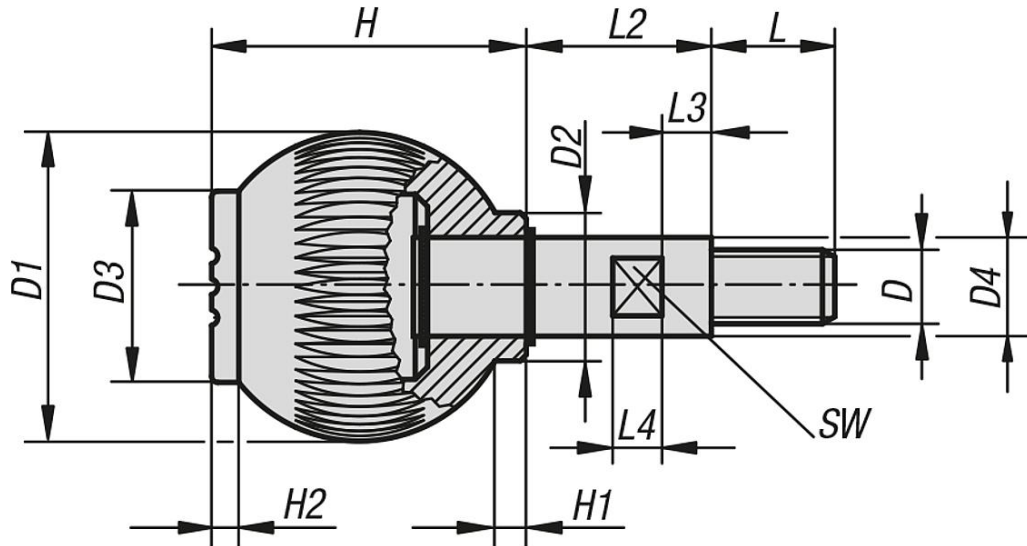

商品描述/产品说明

产品说明

材料：
热塑性塑料，黑灰色。
钢制轴 5.8，或者不锈钢 1.4305。

规格：
钢制、经蓝色钝化处理或亮色不锈钢。
即使是不锈钢规格，防护环也是镀锌的。

图纸

商品概述

订货号	材料	颜色 盖子	D	D1	D2	D3	D4	H	H1	H2	L	L2	L3	L4	SW
06246-106	钢制	黑灰色 RAL 7021	M6	25	12	17	8	25	3	2	10	15	5	5	7
06246-1061	钢制	橙色 RAL 2004	M6	25	12	17	8	25	3	2	10	15	5	5	7
06246-1062	钢制	绿色 RAL 6032	M6	25	12	17	8	25	3	2	10	15	5	5	7
06246-1063	钢制	蓝色 RAL 5017	M6	25	12	17	8	25	3	2	10	15	5	5	7
06246-1065	钢制	灰色 RAL 7035	M6	25	12	17	8	25	3	2	10	15	5	5	7
06246-1066	钢制	红色 RAL 3020	M6	25	12	17	8	25	3	2	10	15	5	5	7
06246-1067	钢制	黄色 RAL 1021	M6	25	12	17	8	25	3	2	10	15	5	5	7
06246-208	钢制	黑灰色 RAL 7021	M8	32	15,5	19	10	33	3,5	2,6	12	20	6	6	8
06246-2081	钢制	橙色 RAL 2004	M8	32	15,5	19	10	33	3,5	2,6	12	20	6	6	8
06246-2082	钢制	绿色 RAL 6032	M8	32	15,5	19	10	33	3,5	2,6	12	20	6	6	8
06246-2083	钢制	蓝色 RAL 5017	M8	32	15,5	19	10	33	3,5	2,6	12	20	6	6	8
06246-2085	钢制	灰色 RAL 7035	M8	32	15,5	19	10	33	3,5	2,6	12	20	6	6	8
06246-2086	钢制	红色 RAL 3020	M8	32	15,5	19	10	33	3,5	2,6	12	20	6	6	8
06246-2087	钢制	黄色 RAL 1021	M8	32	15,5	19	10	33	3,5	2,6	12	20	6	6	8
06246-310	钢制	黑灰色 RAL 7021	M10	40	19	23	13	41	4	3	15	25	7	10	10
06246-3101	钢制	橙色 RAL 2004	M10	40	19	23	13	41	4	3	15	25	7	10	10