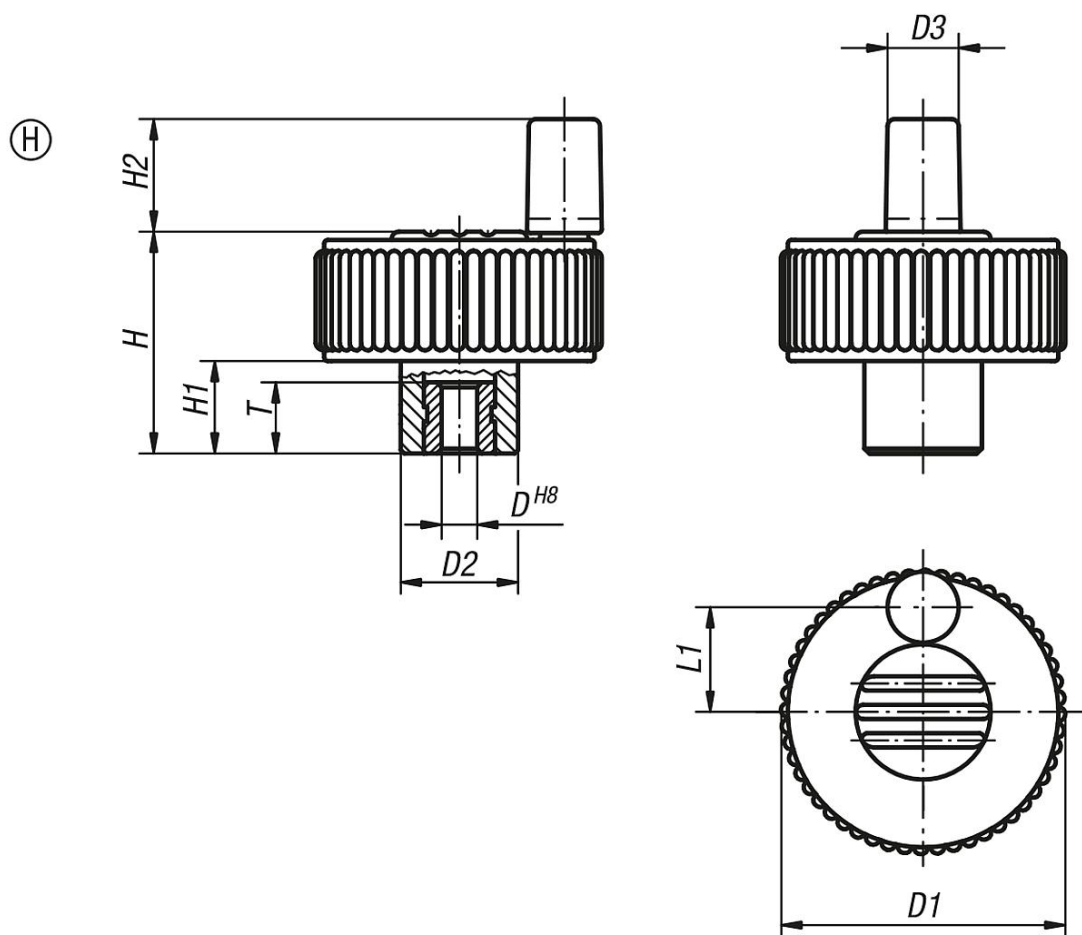

商品描述/产品说明

产品说明

材料：
热塑性塑料，黑灰色。
衬套，钢制 5.8。

规格：
钢制，经蓝色钝化处理。

图纸

商品概述

订货号	类型	颜色 盖子	D	D1	D2	D3	H	H1	H2	L1	T
06268-2106	H	黑灰色 RAL 7021	6H8	40	16,5	10	31	13	16	15	10
06268-21061	H	橙色 RAL 2004	6H8	40	16,5	10	31	13	16	15	10

商品概述

订货号	类型	颜色 盖子	D	D1	D2	D3	H	H1	H2	L1	T
06268-21062	H	绿色 RAL 6032	6H8	40	16,5	10	31	13	16	15	10
06268-21063	H	蓝色 RAL 5017	6H8	40	16,5	10	31	13	16	15	10
06268-21065	H	灰色 RAL 7035	6H8	40	16,5	10	31	13	16	15	10
06268-21066	H	红色 RAL 3020	6H8	40	16,5	10	31	13	16	15	10
06268-21067	H	黄色 RAL 1021	6H8	40	16,5	10	31	13	16	15	10
06268-2206	H	黑灰色 RAL 7021	6H8	50	18	10	36	15	16	18,5	10
06268-22061	H	橙色 RAL 2004	6H8	50	18	10	36	15	16	18,5	10
06268-22062	H	绿色 RAL 6032	6H8	50	18	10	36	15	16	18,5	10
06268-22063	H	蓝色 RAL 5017	6H8	50	18	10	36	15	16	18,5	10
06268-22065	H	灰色 RAL 7035	6H8	50	18	10	36	15	16	18,5	10
06268-22066	H	红色 RAL 3020	6H8	50	18	10	36	15	16	18,5	10
06268-22067	H	黄色 RAL 1021	6H8	50	18	10	36	15	16	18,5	10
06268-2308	H	黑灰色 RAL 7021	8H8	63	22	10	41	17	16	25	14
06268-23081	H	橙色 RAL 2004	8H8	63	22	10	41	17	16	25	14
06268-23082	H	绿色 RAL 6032	8H8	63	22	10	41	17	16	25	14
06268-23083	H	蓝色 RAL 5017	8H8	63	22	10	41	17	16	25	14
06268-23085	H	灰色 RAL 7035	8H8	63	22	10	41	17	16	25	14
06268-23086	H	红色 RAL 3020	8H8	63	22	10	41	17	16	25	14
06268-23087	H	黄色 RAL 1021	8H8	63	22	10	41	17	16	25	14