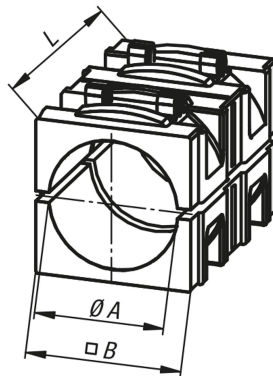

商品描述/产品说明

产品说明

材料：
热塑性塑料。

规格：
黑色。

提示：
通过使用变径轴套可以夹紧小型管或从方形管调整为圆形管。

图纸

商品概述

订货号	类型 2	A	B	L
29040-03020	针对圆形管	Ø 20,25	30,3	45
29040-03025	针对圆形管	Ø 25,25	30,3	45
29040-03030	针对圆形管	Ø 30,25	30,3	45