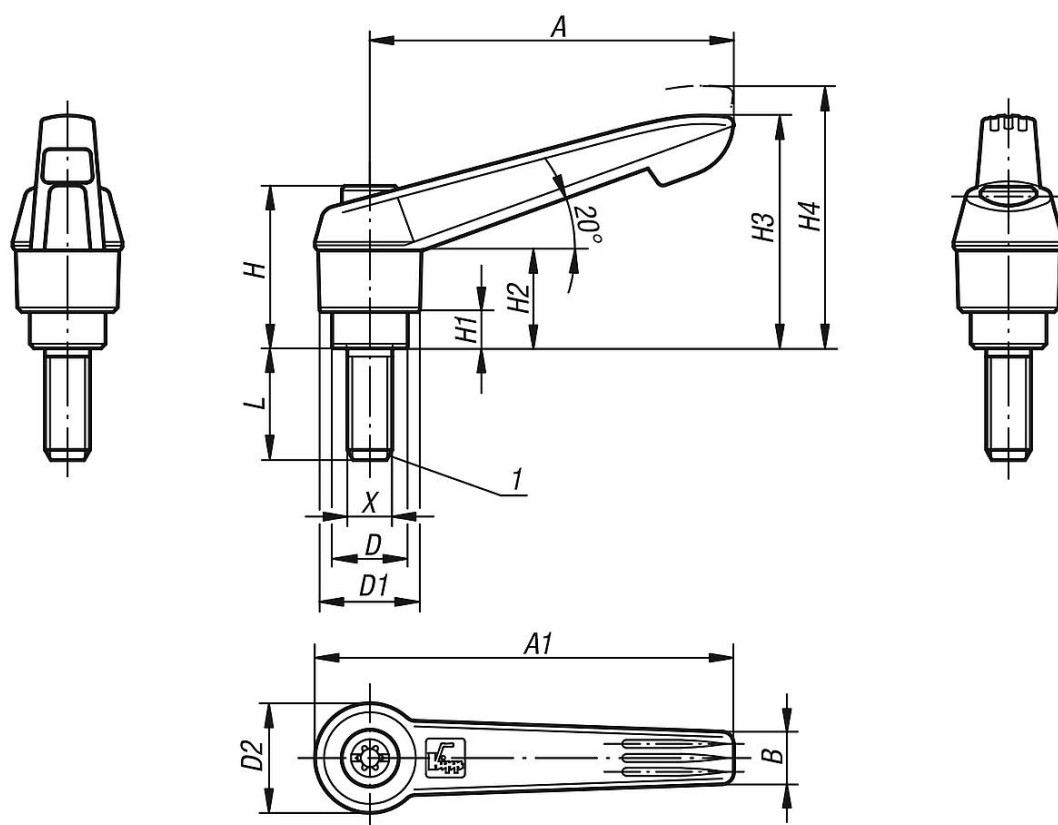

图纸

商品概述

订货号	主体颜色	主体表面	尺寸	X	D	D1	D2	H	H1	H2	H3	H4	A	A1	B	齿数	L
06610-1051X10	黑色 RAL 7021	-	1	M5	10	13	14,5	24,5	4	15	30	33,5	40	47	7,5	16	10
06610-1052X10	橙色 RAL 2004	-	1	M5	10	13	14,5	24,5	4	15	30	33,5	40	47	7,5	16	10
06610-10516X10	黄色 RAL 1021	-	1	M5	10	13	14,5	24,5	4	15	30	33,5	40	47	7,5	16	10
06610-10586X10	灰色 RAL 6032	-	1	M5	10	13	14,5	24,5	4	15	30	33,5	40	47	7,5	16	10
06610-10587X10	蓝色 RAL 5017	-	1	M5	10	13	14,5	24,5	4	15	30	33,5	40	47	7,5	16	10
06610-10584X10	红色 RAL 3020	-	1	M5	10	13	14,5	24,5	4	15	30	33,5	40	47	7,5	16	10
06610-10588X10	灰色 RAL 7035	-	1	M5	10	13	14,5	24,5	4	15	30	33,5	40	47	7,5	16	10
06610-1051X15	黑色 RAL 7021	-	1	M5	10	13	14,5	24,5	4	15	30	33,5	40	47	7,5	16	15
06610-1052X15	橙色 RAL 2004	-	1	M5	10	13	14,5	24,5	4	15	30	33,5	40	47	7,5	16	15
06610-10516X15	黄色 RAL 1021	-	1	M5	10	13	14,5	24,5	4	15	30	33,5	40	47	7,5	16	15
06610-10586X15	灰色 RAL 6032	-	1	M5	10	13	14,5	24,5	4	15	30	33,5	40	47	7,5	16	15
06610-10587X15	蓝色 RAL 5017	-	1	M5	10	13	14,5	24,5	4	15	30	33,5	40	47	7,5	16	15
06610-10584X15	红色 RAL 3020	-	1	M5	10	13	14,5	24,5	4	15	30	33,5	40	47	7,5	16	15
06610-10588X15	灰色 RAL 7035	-	1	M5	10	13	14,5	24,5	4	15	30	33,5	40	47	7,5	16	15
06610-1051X20	黑色 RAL 7021	-	1	M5	10	13	14,5	24,5	4	15	30	33,5	40	47	7,5	16	20
06610-1052X20	橙色 RAL 2004	-	1	M5	10	13	14,5	24,5	4	15	30	33,5	40	47	7,5	16	20
06610-10516X20	黄色 RAL 1021	-	1	M5	10	13	14,5	24,5	4	15	30	33,5	40	47	7,5	16	20
06610-10586X20	灰色 RAL 6032	-	1	M5	10	13	14,5	24,5	4	15	30	33,5	40	47	7,5	16	20
06610-10587X20	蓝色 RAL 5017	-	1	M5	10	13	14,5	24,5	4	15	30	33,5	40	47	7,5	16	20
06610-10584X20	红色 RAL 3020	-	1	M5	10	13	14,5	24,5	4	15	30	33,5	40	47	7,5	16	20
06610-10588X20	灰色 RAL 7035	-	1	M5	10	13	14,5	24,5	4	15	30	33,5	40	47	7,5	16	20
06610-1051X25	黑色 RAL 7021	-	1	M5	10	13	14,5	24,5	4	15	30	33,5	40	47	7,5	16	25
06610-1052X25	橙色 RAL 2004	-	1	M5	10	13	14,5	24,5	4	15	30	33,5	40	47	7,5	16	25
06610-10516X25	黄色 RAL 1021	-	1	M5	10	13	14,5	24,5	4	15	30	33,5	40	47	7,5	16	25
06610-10586X25	灰色 RAL 6032	-	1	M5	10	13	14,5	24,5	4	15	30	33,5	40	47	7,5	16	25
06610-10587X25	蓝色 RAL 5017	-	1	M5	10	13	14,5	24,5	4	15	30	33,5	40	47	7,5	16	25
06610-10584X25	红色 RAL 3020	-	1	M5	10	13	14,5	24,5	4	15	30	33,5	40	47	7,5	16	25
06610-10588X25	灰色 RAL 7035	-	1	M5	10	13	14,5	24,5	4	15	30	33,5	40	47	7,5	16	25
06610-1051X30	黑色 RAL 7021	-	1	M5	10	13	14,5	24,5	4	15	30	33,5	40	47	7,5	16	30