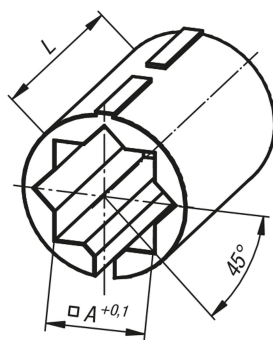

## 产品说明

材料：  
热塑性塑料。

规格：  
黑色。

提示：  
通过使用变径轴套可以夹紧小型管或从圆形管调整为方形管。

## 商品概述

订货号	类型 2	A	B	C	D	E	L
29042-13020	针对方形管	20,25	30	3,5	18,9	3,4	45
29042-11810	针对方形管	10,25	18	2,5	11,9	2,4	30