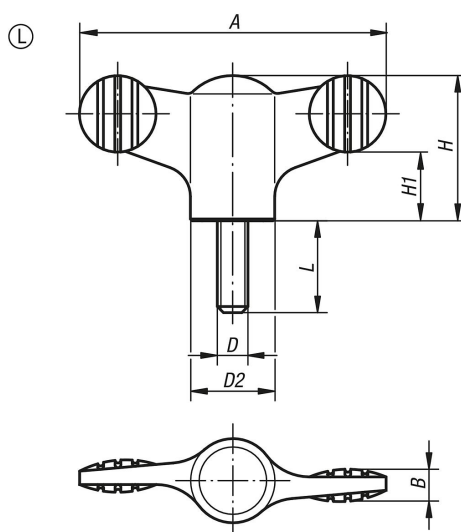

商品描述/产品说明

产品说明

材料：

热塑性塑料，黑灰色。

螺栓，钢制 5.8，或者 不锈钢 1.4305。

规格：

钢制、经蓝色钝化处理或亮色不锈钢。

图纸