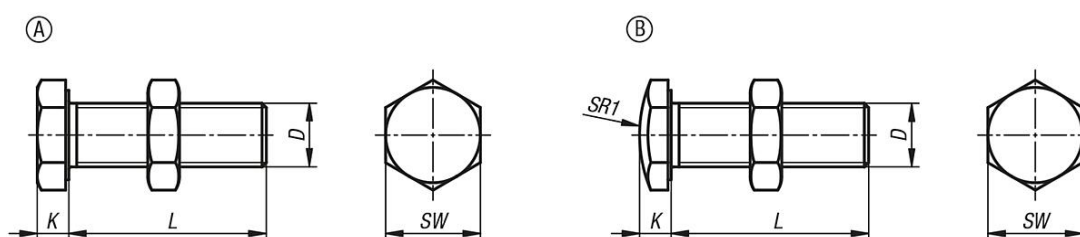

商品概述

订货号	类型	D	L	K	SW	SR1
03087-10316	A	M3	16	2	5,5	-
03087-10325	A	M3	25	2	5,5	-
03087-10416	A	M4	16	2,5	7	-
03087-10425	A	M4	25	2,5	7	-
03087-10435	A	M4	35	2,5	7	-
03087-10516	A	M5	16	3,5	8	-
03087-10525	A	M5	25	3,5	8	-
03087-10535	A	M5	35	3,5	8	-
03087-10625	A	M6	25	3,8	10	-
03087-10635	A	M6	35	3,8	10	-
03087-10640	A	M6	40	3,8	10	-
03087-10812	A	M8	12	5	13	-
03087-10816	A	M8	16	5	13	-
03087-10820	A	M8	20	5	13	-
03087-10825	A	M8	25	5	13	-
03087-10830	A	M8	30	5	13	-
03087-10835	A	M8	35	5	13	-
03087-10840	A	M8	40	5	13	-
03087-10845	A	M8	45	5	13	-
03087-10850	A	M8	50	5	13	-
03087-10855	A	M8	55	5	13	-
03087-10865	A	M8	65	5	13	-
03087-10870	A	M8	70	5	13	-
03087-10885	A	M8	85	5	13	-
03087-11035	A	M10	35	6	17	-
03087-11040	A	M10	40	6	17	-
03087-11050	A	M10	50	6	17	-
03087-11060	A	M10	60	6	17	-
03087-11240	A	M12	40	7	19	-
03087-11260	A	M12	60	7	19	-
03087-11270	A	M12	70	7	19	-
03087-11650	A	M16	50	9,5	24	-
03087-11660	A	M16	60	9,5	24	-
03087-11670	A	M16	70	9,5	24	-