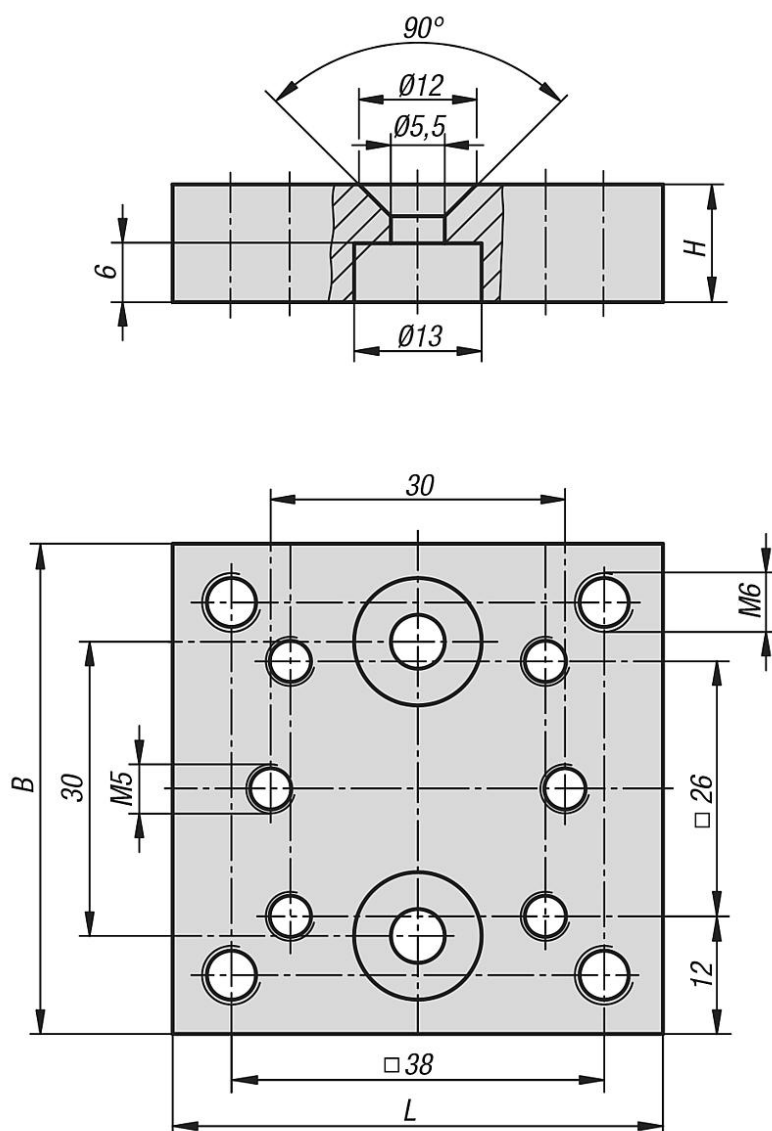

商品描述/产品说明

产品说明

材料：
铝制。

规格：
自然色阳极氧化。

提示：
适配块用于增加高度。
与圆形转接板 05312 结合使用。
随附提供用于安装适配块的固定螺丝和螺母。

图纸

商品概述

订货号	B	H	L
05310-5050	50	12	50