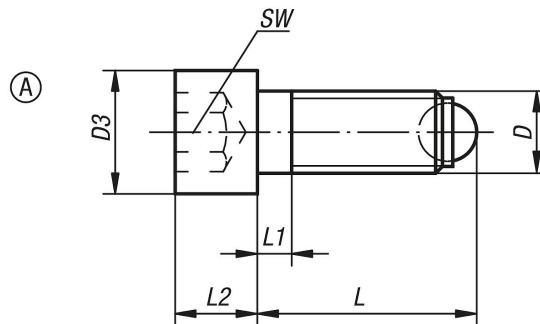

商品描述/产品说明

产品说明

规格：
亮色。

提示：
A型波珠螺丝用于夹紧面平整、光洁的场合。

图纸

商品概述

订货号	类型	D	D3	L	L1	L2	顶珠 ϕ	SW	负载能力 max. kN (静态负载)
07101-10410	A	M4	7	9,9	2,1	4	2,5	3	3,5
07101-10416	A	M4	7	15,9	2,1	4	2,5	3	3,5
07101-10420	A	M4	7	19,9	2,1	4	2,5	3	3,5
07101-10512	A	M5	8,5	12,1	2,4	5	3	4	4,5
07101-10516	A	M5	8,5	16,1	2,4	5	3	4	4,5
07101-10520	A	M5	8,5	20,1	2,4	5	3	4	4,5
07101-10620	A	M6	10	20,8	3	6	4	5	9
07101-10630	A	M6	10	30,8	3	6	4	5	9
07101-10640	A	M6	10	40,8	16	6	4	5	9
07101-10820	A	M8	13	21,2	3,5	8	5,5	6	15
07101-10835	A	M8	13	36,2	3,5	8	5,5	6	15

商品概述

订货号	类型	D	D3	L	L1	L2	顶珠 \varnothing	SW	负载能力 max. kN (静态负载)
07101-10850	A	M8	13	51,2	22	8	5,5	6	15
07101-11025	A	M10	16	26,7	4,5	10	7	8	20
07101-11040	A	M10	16	41,7	4,5	10	7	8	20
07101-11060	A	M10	16	61,7	28	10	7	8	20
07101-11230	A	M12	18	32	5	12	8,5	10	30
07101-11250	A	M12	18	52	5	12	8,5	10	30
07101-11280	A	M12	18	82	44	12	8,5	10	30
07101-11640	A	M16	24	43,3	6	16	12	14	60
07101-11660	A	M16	24	63,3	6	16	12	14	60
07101-11680	A	M16	24	83,3	36	16	12	14	60