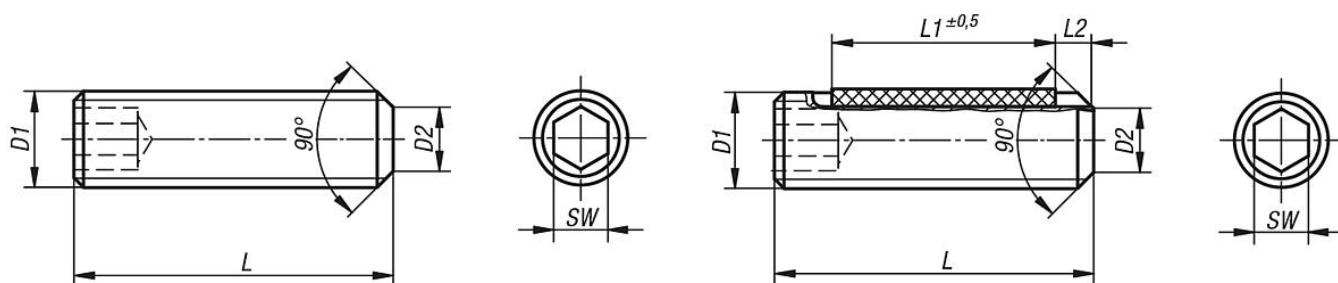

商品描述/产品说明

产品说明

材料：
钢或不锈钢 (A 2)。

螺纹锁紧尼龙。

规格：
钢制，强度等级 45 H，黑色。
不锈钢 A2-70，亮色。

图纸提示：
L2 = 约两个螺距

图纸

商品概述

订货号	类型 2	主体材料	L	L1	D1	D2	SW
07165-03X5	-	钢制	5	-	M3	2	1,5
07165-03X6	-	钢制	6	-	M3	2	1,5
07165-03X8	-	钢制	8	-	M3	2	1,5
07165-03X10	-	钢制	10	-	M3	2	1,5
07165-03X12	-	钢制	12	-	M3	2	1,5
07165-03X16	-	钢制	16	-	M3	2	1,5
07165-03X20	-	钢制	20	-	M3	2	1,5
07165-04X5	-	钢制	5	-	M4	2,5	2
07165-04X6	-	钢制	6	-	M4	2,5	2
07165-04X8	-	钢制	8	-	M4	2,5	2
07165-04X10	-	钢制	10	-	M4	2,5	2
07165-04X12	-	钢制	12	-	M4	2,5	2
07165-04X16	-	钢制	16	-	M4	2,5	2
07165-04X20	-	钢制	20	-	M4	2,5	2
07165-04X25	-	钢制	25	-	M4	2,5	2
07165-05X5	-	钢制	5	-	M5	3,5	2,5
07165-05X6	-	钢制	6	-	M5	3,5	2,5
07165-05X8	-	钢制	8	-	M5	3,5	2,5
07165-05X10	-	钢制	10	-	M5	3,5	2,5
07165-05X12	-	钢制	12	-	M5	3,5	2,5
07165-05X16	-	钢制	16	-	M5	3,5	2,5
07165-05X20	-	钢制	20	-	M5	3,5	2,5
07165-05X25	-	钢制	25	-	M5	3,5	2,5
07165-05X30	-	钢制	30	-	M5	3,5	2,5
07165-06X6	-	钢制	6	-	M6	4	3
07165-06X8	-	钢制	8	-	M6	4	3
07165-06X10	-	钢制	10	-	M6	4	3
07165-06X12	-	钢制	12	-	M6	4	3
07165-06X16	-	钢制	16	-	M6	4	3
07165-06X20	-	钢制	20	-	M6	4	3
07165-06X25	-	钢制	25	-	M6	4	3