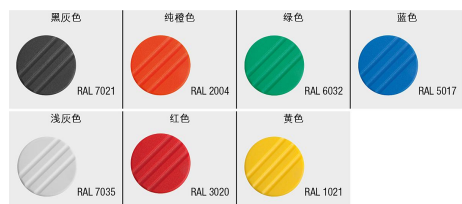

## 产品说明

材料：  
热塑性塑料，黑灰色。  
衬套或螺栓，不锈钢 1.4305。

规格：  
不锈钢 亮色。

图纸提示：  
D 型: 带螺纹轴套 无盖子  
K 型: 带螺纹轴套 带盖子  
L 型: 带外螺纹

商品描述/产品说明

商品描述/产品说明

图纸

商品概述

订货号	类型	颜色 盖子	尺寸	D	D1	D2	H	H1	T	L
06267-1105	D	-	1	M5	40	16,5	30	13	10	-
06267-1106	D	-	1	M6	40	16,5	30	13	10	-
06267-1108	D	-	1	M8	40	16,5	30	13	14	-
06267-1208	D	-	2	M8	50	18	35	15	14	-
06267-1210	D	-	2	M10	50	18	35	15	14	-
06267-1310	D	-	3	M10	63	22	40	17	14	-
06267-1312	D	-	3	M12	63	22	40	17	18	-
06267-2105	K	黑灰色 RAL 7021	1	M5	40	16,5	31	13	10	-
06267-21051	K	橙色 RAL 2004	1	M5	40	16,5	31	13	10	-
06267-21052	K	绿色 RAL 6032	1	M5	40	16,5	31	13	10	-
06267-21053	K	蓝色 RAL 5017	1	M5	40	16,5	31	13	10	-
06267-21055	K	灰色 RAL 7035	1	M5	40	16,5	31	13	10	-
06267-21056	K	红色 RAL 3020	1	M5	40	16,5	31	13	10	-
06267-21057	K	黄色 RAL 1021	1	M5	40	16,5	31	13	10	-