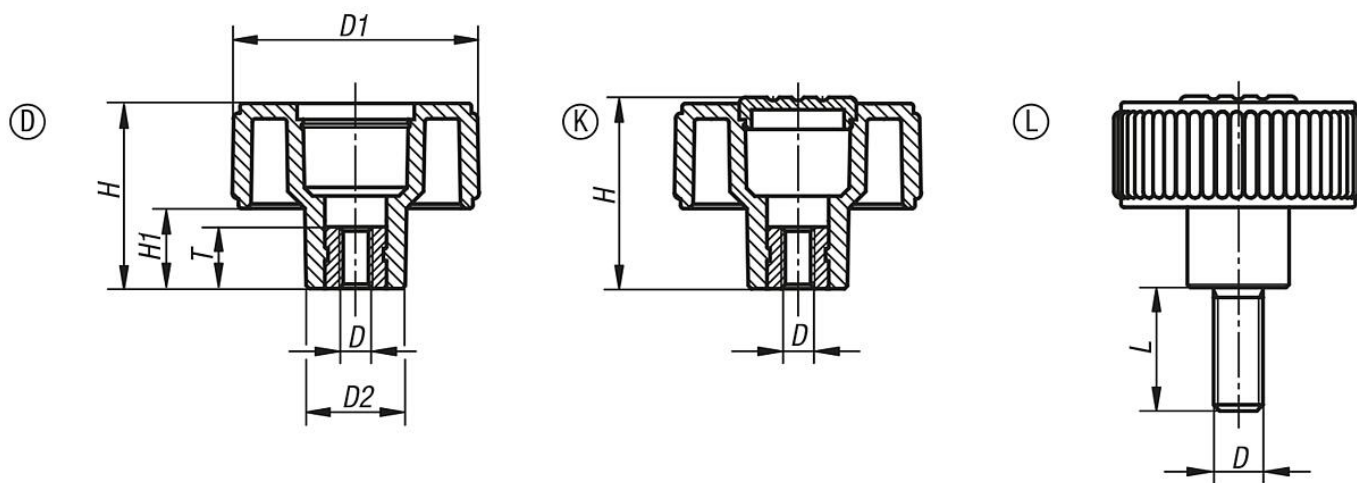

## 产品说明

材料：  
热塑性塑料，黑灰色。  
衬套或螺栓，不锈钢 1.4305。

规格：  
不锈钢 亮色。

图纸提示：  
D 型: 带螺纹轴套 无盖子  
K 型: 带螺纹轴套 带盖子  
L 型: 带外螺纹

商品描述/产品说明

商品描述/产品说明

图纸

商品概述

订货号	类型	颜色 盖子	尺寸	D	D1	D2	H	H1	T	L
06267-1105	D	-	1	M5	40	16,5	30	13	10	-
06267-1106	D	-	1	M6	40	16,5	30	13	10	-
06267-1108	D	-	1	M8	40	16,5	30	13	14	-
06267-1208	D	-	2	M8	50	18	35	15	14	-
06267-1210	D	-	2	M10	50	18	35	15	14	-
06267-1310	D	-	3	M10	63	22	40	17	14	-
06267-1312	D	-	3	M12	63	22	40	17	18	-
06267-2105	K	黑灰色 RAL 7021	1	M5	40	16,5	31	13	10	-
06267-21051	K	橙色 RAL 2004	1	M5	40	16,5	31	13	10	-
06267-21052	K	绿色 RAL 6032	1	M5	40	16,5	31	13	10	-
06267-21053	K	蓝色 RAL 5017	1	M5	40	16,5	31	13	10	-
06267-21055	K	灰色 RAL 7035	1	M5	40	16,5	31	13	10	-
06267-21056	K	红色 RAL 3020	1	M5	40	16,5	31	13	10	-
06267-21057	K	黄色 RAL 1021	1	M5	40	16,5	31	13	10	-