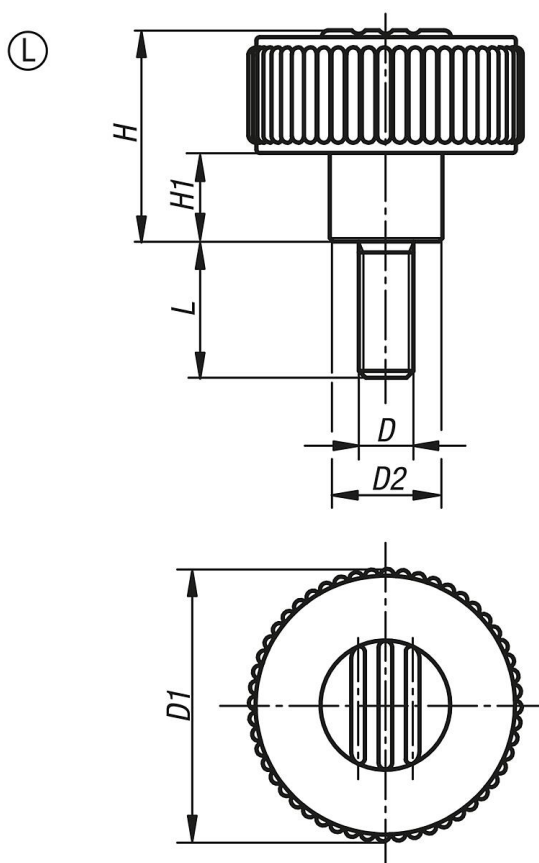

商品描述/产品说明

产品说明

材料：
热塑性塑料，黑灰色。
螺栓，不锈钢 1.4305。

规格：
螺栓，亮色。

图纸

商品概述

订货号	类型	颜色 盖子	尺寸	D	D1	D2	H	H1	L
06267-5105X10	L	黑灰色 RAL 7021	1	M5	40	16,5	31	13	10
06267-51051X10	L	橙色 RAL 2004	1	M5	40	16,5	31	13	10
06267-51052X10	L	绿色 RAL 6032	1	M5	40	16,5	31	13	10
06267-51053X10	L	蓝色 RAL 5017	1	M5	40	16,5	31	13	10
06267-51055X10	L	灰色 RAL 7035	1	M5	40	16,5	31	13	10
06267-51056X10	L	红色 RAL 3020	1	M5	40	16,5	31	13	10
06267-51057X10	L	黄色 RAL 1021	1	M5	40	16,5	31	13	10
06267-5105X20	L	黑灰色 RAL 7021	1	M5	40	16,5	31	13	20