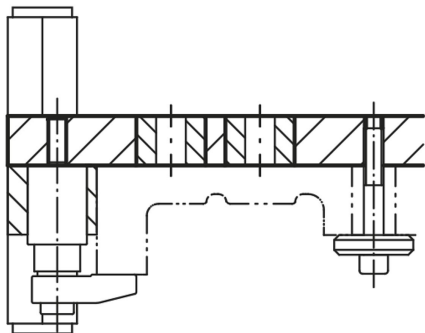

商品描述/产品说明

产品说明

材料：
调质钢 1.1181。

规格：
亮色。

图纸

商品概述

订货号	L	L1	B	B1	S	D
01060-01	125	100	100	80	12	11
01060-02	160	140	125	100	16	11
01060-03	200	180	160	140	20	13
01060-04	250	220	200	180	20	13
01060-05	315	280	250	220	20	13