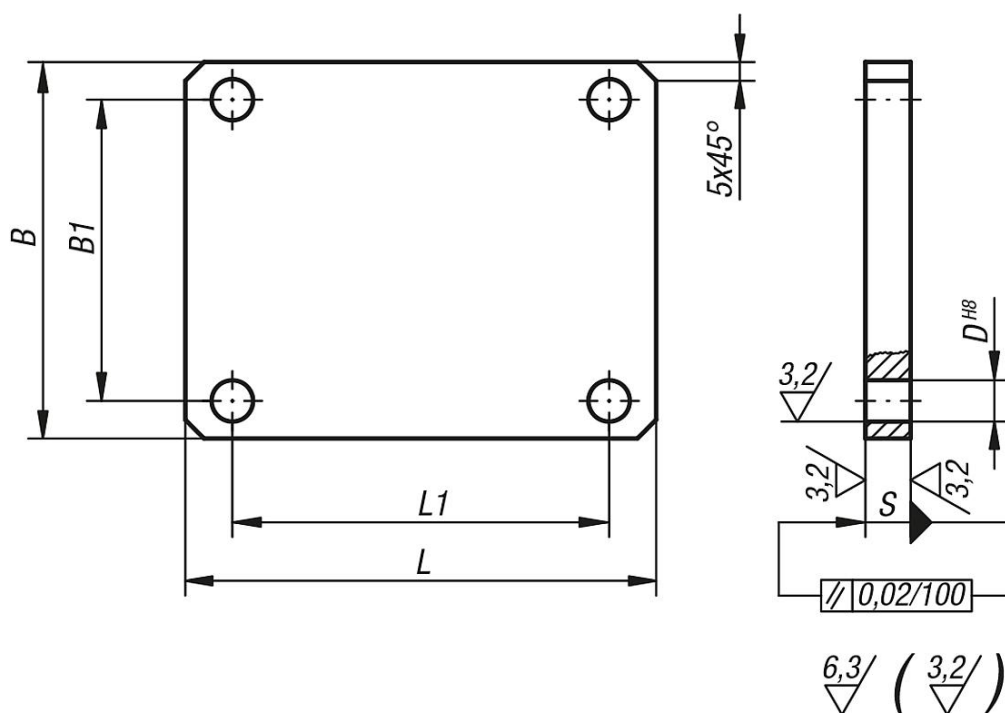

商品描述/产品说明

产品说明

材料：
调质钢 1.1181。

规格：
亮色。

图纸

商品概述

订货号	L	L1	B	B1	S	D
01060-01	125	100	100	80	12	11
01060-02	160	140	125	100	16	11
01060-03	200	180	160	140	20	13
01060-04	250	220	200	180	20	13
01060-05	315	280	250	220	20	13