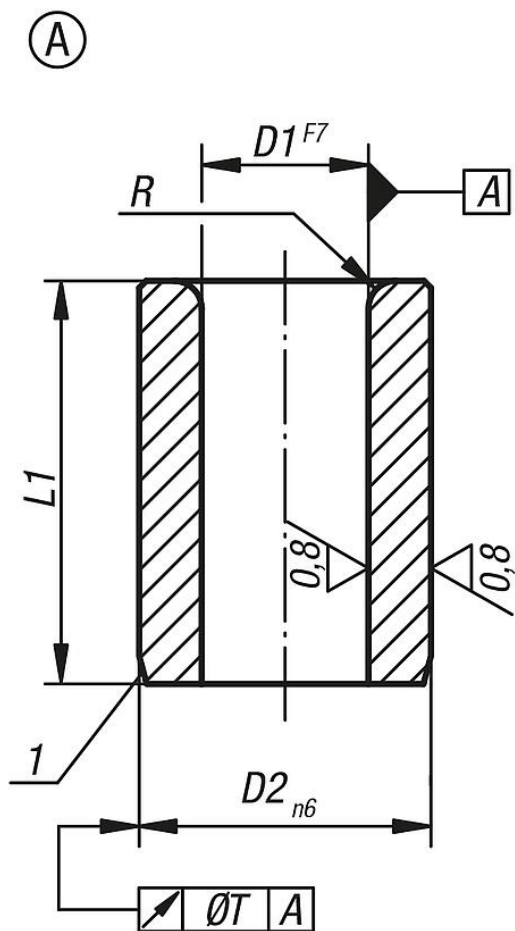

商品描述/产品说明

产品说明

材料：
特殊渗碳钢。

规格：
硬化处理为 740 ± 80 HV 10 并经打磨处理。

提示：
如果直径 $D1$ 超过了 15 mm，则分度为 0.5 mm。

图纸提示：
A 型：端部的钻孔经倒圆处理
B 型：两端的钻孔均经倒圆处理

1) 倒棱或 定心附件

图纸