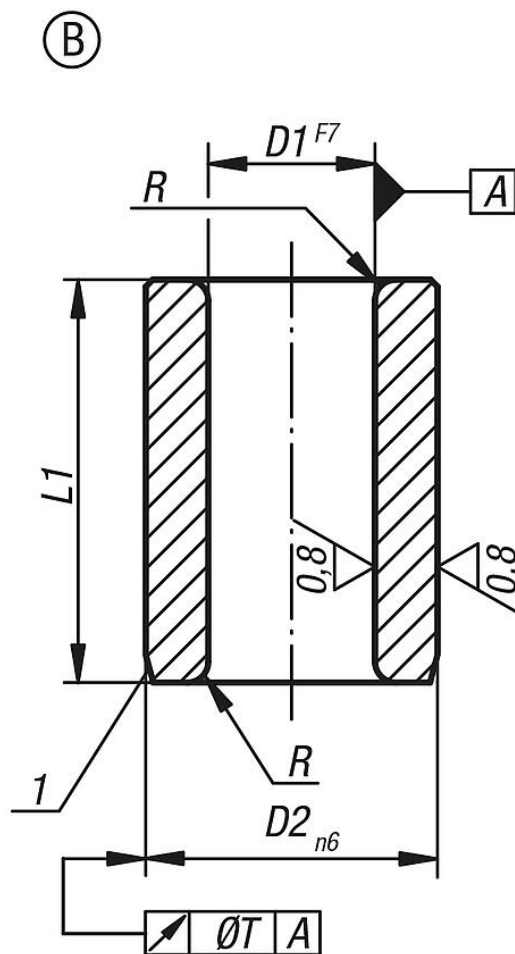

商品描述/产品说明

产品说明

材料：
特殊渗碳钢。

规格：
硬化处理为 740 ± 80 HV 10 并经打磨处理。

提示：
如果直径 $D1$ 超过了 15 mm，则分度为 0.5 mm。

图纸提示：
A 型：端部的钻孔经倒圆处理
B 型：两端的钻孔均经倒圆处理

1) 倒棱或 定心附件

图纸