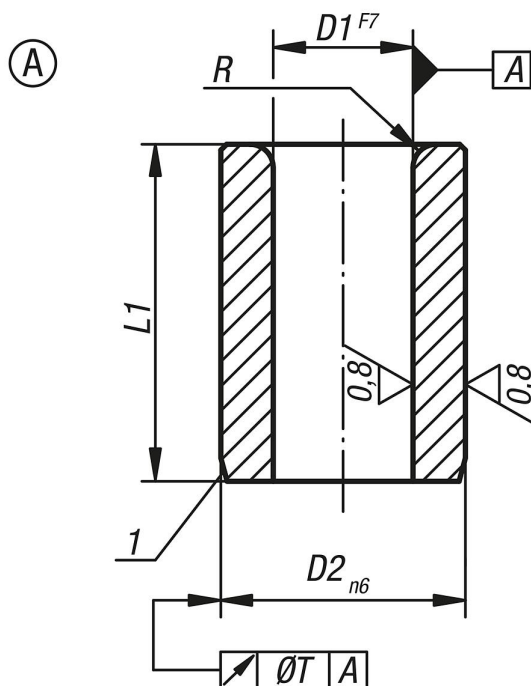

## 产品说明

材料：  
特殊渗碳钢。

规格：  
硬化处理为  $740 \pm 80$  HV 10 并经打磨处理。

提示：  
如果直径  $D1$  超过了 15 mm, 则分度为 0.5 mm。

图纸提示：  
A 型: 端部的钻孔经倒圆处理  
B 型: 两端的钻孔均经倒圆处理

1) 倒棱或 定心附件

## 商品概述

订货号	类型	D1	D2	L1	产品类型	R	T
08900-A0040X06	A	0,4	3	6	短款	1	0,01
08900-A0060X06	A	0,6	3	6	短款	1	0,01
08900-A0070X06	A	0,7	3	6	短款	1	0,01
08900-A0080X06	A	0,8	3	6	短款	1	0,01
08900-A0090X06	A	0,9	3	6	短款	1	0,01
08900-A0090X09	A	0,9	3	9	中等	1	0,01
08900-A0100X06	A	1	3	6	短款	1	0,01
08900-A0100X09	A	1	3	9	中等	1	0,01
08900-A0110X06	A	1,1	4	6	短款	1	0,01
08900-A0110X09	A	1,1	4	9	中等	1	0,01
08900-A0120X06	A	1,2	4	6	短款	1	0,01
08900-A0120X09	A	1,2	4	9	中等	1	0,01