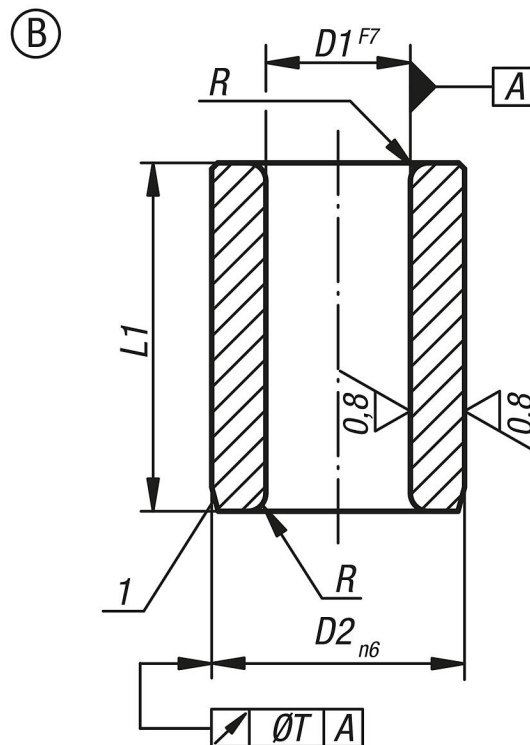

商品描述/产品说明

产品说明

材料：
特殊渗碳钢。

规格：
硬化处理为 740 ± 80 HV 10 并经打磨处理。

提示：
如果直径 D1 超过了 15 mm, 则分度为 0.5 mm。

图纸提示：
A 型: 端部的钻孔经倒圆处理
B 型: 两端的钻孔均经倒圆处理

1) 倒棱或 定心附件

图纸

商品概述

订货号	类型	D1	D2	L1	产品类型	R	T
08900-B0060X06	B	0,6	3	6	短款	1	0,01
08900-B0070X06	B	0,7	3	6	短款	1	0,01
08900-B0080X06	B	0,8	3	6	短款	1	0,01
08900-B0090X06	B	0,9	3	6	短款	1	0,01
08900-B0090X09	B	0,9	3	9	中等	1	0,01
08900-B0100X06	B	1	3	6	短款	1	0,01
08900-B0100X09	B	1	3	9	中等	1	0,01
08900-B0110X06	B	1,1	4	6	短款	1	0,01
08900-B0110X09	B	1,1	4	9	中等	1	0,01
08900-B0120X06	B	1,2	4	6	短款	1	0,01
08900-B0120X09	B	1,2	4	9	中等	1	0,01