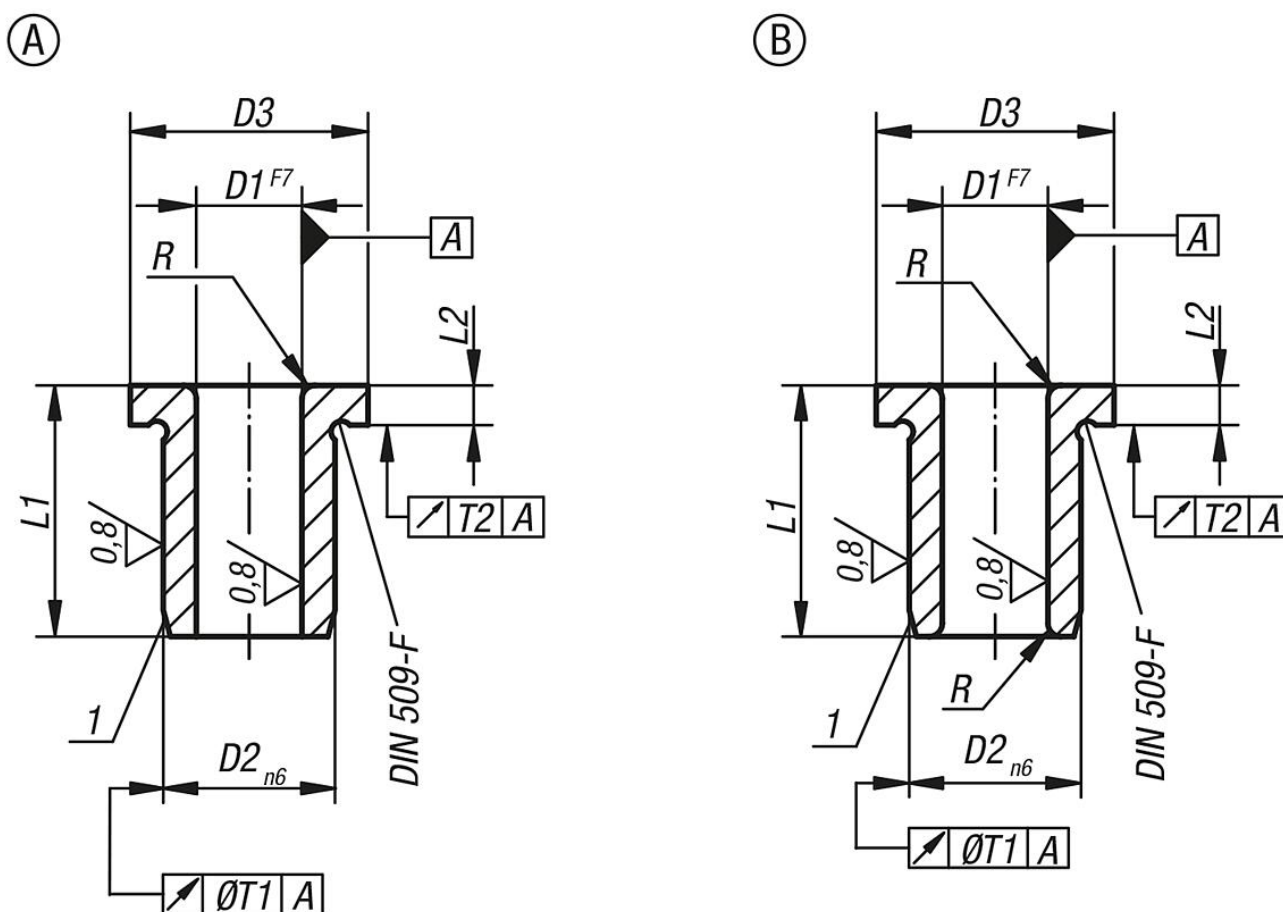

商品描述/产品说明

产品说明

材料：
特殊渗碳钢。

规格：
硬化处理为 740 ±80 HV 10 并经打磨处理。

提示：
如果直径 D1 超过了 15 mm，则分度为 0.5 mm。

图纸提示：
A 型: 端部的钻孔经倒圆处理
B 型: 两端的钻孔均经倒圆处理

1) 倒棱或 定心附件

图纸