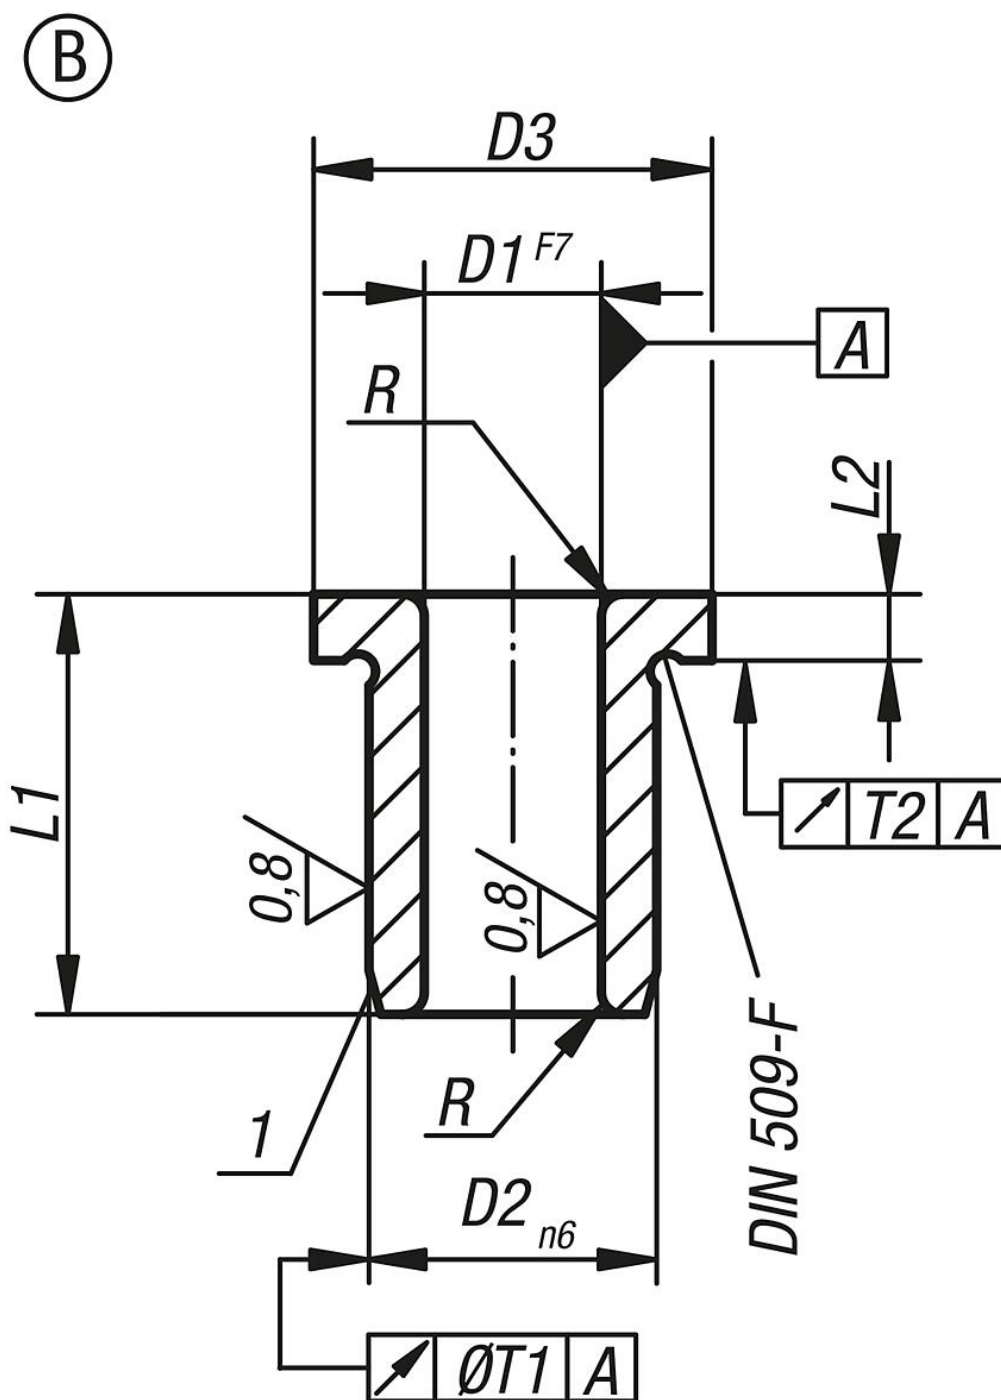

商品描述/产品说明

产品说明

材料：
特殊渗碳钢。

规格：
硬化处理为 740 ± 80 HV 10 并经打磨处理。

提示：
如果直径 D1 超过了 15 mm , 则分度为 0.5 mm。

图纸

商品概述

订货号	类型	D1	D2	D3	L1	产品类型	L2	R	T1	T2
08910-B0040X06	B	0,4	3	6	6	短款	2	1	0,01	0,03
08910-B0060X06	B	0,6	3	6	6	短款	2	1	0,01	0,03
08910-B0070X06	B	0,7	3	6	6	短款	2	1	0,01	0,03
08910-B0080X06	B	0,8	3	6	6	短款	2	1	0,01	0,03
08910-B0090X06	B	0,9	3	6	6	短款	2	1	0,01	0,03
08910-B0090X09	B	0,9	3	6	9	中等	2	1	0,01	0,03
08910-B0100X06	B	1	3	6	6	短款	2	1	0,01	0,03
08910-B0100X09	B	1	3	6	9	中等	2	1	0,01	0,03
08910-B0110X06	B	1,1	4	7	6	短款	2	1	0,01	0,03