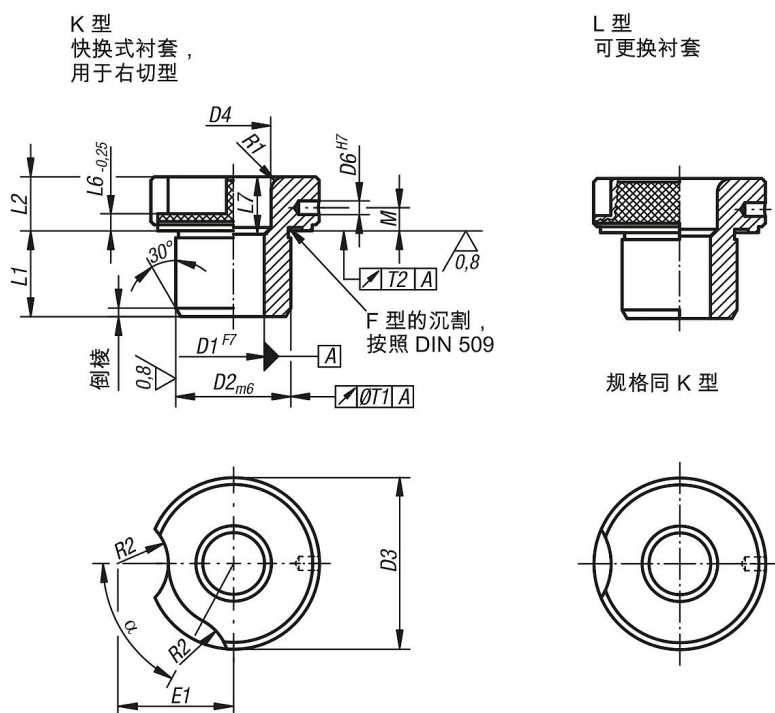

嵌入式钻套上凸缘面上标记了钻孔尺寸，例如：15 F7。

嵌入式钻套 K 型被用作快换式衬套。将固定销和螺旋夹紧销与 DIN 173 - 1 平头螺栓结合使用作为止动销挡块。

通过参照DIN 173 - 1 弹簧夹头，并结合使用 DIN 912内六角螺栓对卡口锁紧装置进行固定。

E2 = 使用固定销或螺旋夹紧销时的钻孔间距。

如果直径 D1 超过了 15 mm，则分度为 0.5 mm。

图纸

商品概述

订货号	类型	产品类型	D1	D2	D3	D4	D6	L1	L2	L6	L7	M	T1	T2	R1	R2	E1	E2	α
08920-K0240X10	K	短款	2,4	8	15	4,5	2,5	10	8	3	-	4,25	0,02	0,005	1,5	7	11,5	15	65°
08920-K0240X16	K	中等	2,4	8	15	4,5	2,5	16	8	3	6	4,25	0,02	0,005	1,5	7	11,5	15	65°
08920-K0250X10	K	短款	2,5	8	15	-	2,5	10	8	3	-	4,25	0,02	0,005	1,5	7	11,5	15	65°
08920-K0250X16	K	中等	2,5	8	15	4,5	2,5	16	8	3	6	4,25	0,02	0,005	1,5	7	11,5	15	65°
08920-K0260X10	K	短款	2,6	8	15	-	2,5	10	8	3	-	4,25	0,02	0,005	1,5	7	11,5	15	65°
08920-K0260X16	K	中等	2,6	8	15	4,5	2,5	16	8	3	6	4,25	0,02	0,005	1,5	7	11,5	15	65°
08920-K0270X10	K	短款	2,7	8	15	-	2,5	10	8	3	-	4,25	0,02	0,005	1,5	7	11,5	15	65°
08920-K0270X16	K	中等	2,7	8	15	4,5	2,5	16	8	3	6	4,25	0,02	0,005	1,5	7	11,5	15	65°
08920-K0280X10	K	短款	2,8	8	15	-	2,5	10	8	3	-	4,25	0,02	0,005	1,5	7	11,5	15	65°
08920-K0280X16	K	中等	2,8	8	15	4,5	2,5	16	8	3	6	4,25	0,02	0,005	1,5	7	11,5	15	65°
08920-K0290X10	K	短款	2,9	8	15	-	2,5	10	8	3	-	4,25	0,02	0,005	1,5	7	11,5	15	65°
08920-K0290X16	K	中等	2,9	8	15	4,5	2,5	16	8	3	6	4,25	0,02	0,005	1,5	7	11,5	15	65°
08920-K0300X10	K	短款	3	8	15	-	2,5	10	8	3	-	4,25	0,02	0,005	1,5	7	11,5	15	65°
08920-K0300X16	K	中等	3	8	15	4,5	2,5	16	8	3	6	4,25	0,02	0,005	1,5	7	11,5	15	65°
08920-K0310X10	K	短款	3,1	8	15	-	2,5	10	8	3	-	4,25	0,02	0,005	1,5	7	11,5	15	65°
08920-K0310X16	K	中等	3,1	8	15	4,5	2,5	16	8	3	6	4,25	0,02	0,005	1,5	7	11,5	15	65°
08920-K0320X10	K	短款	3,2	8	15	-	2,5	10	8	3	-	4,25	0,02	0,005	1,5	7	11,5	15	65°
08920-K0320X16	K	中等	3,2	8	15	4,5	2,5	16	8	3	6	4,25	0,02	0,005	1,5	7	11,5	15	65°
08920-K0330X10	K	短款	3,3	8	15	-	2,5	10	8	3	-	4,25	0,02	0,005	1,5	7	11,5	15	65°
08920-K0330X16	K	中等	3,3	8	15	4,5	2,5	16	8	3	6	4,25	0,02	0,005	1,5	7	11,5	15	65°
08920-K0340X10	K	短款	3,4	8	15	-	2,5	10	8	3	-	4,25	0,02	0,005	1,5	7	11,5	15	65°
08920-K0340X16	K	中等	3,4	8	15	4,5	2,5	16	8	3	6	4,25	0,02	0,005	1,5	7	11,5	15	65°
08920-K0350X10	K	短款	3,5	8	15	-	2,5	10	8	3	-	4,25	0,02	0,005	1,5	7	11,5	15	65°
08920-K0350X16	K	中等	3,5	8	15	4,5	2,5	16	8	3	6	4,25	0,02	0,005	1,5	7	11,5	15	65°
08920-K0360X10	K	短款	3,6	8	15	-	2,5	10	8	3	-	4,25	0,02	0,005	1,5	7	11,5	15	65°
08920-K0360X16	K	中等	3,6	8	15	4,5	2,5	16	8	3	6	4,25	0,02	0,005	1,5	7	11,5	15	65°
08920-K0370X10	K	短款	3,7	8	15	-	2,5	10	8	3	-	4,25	0,02	0,005	1,5	7	11,5	15	65°
08920-K0370X16	K	中等	3,7	8	15	4,5	2,5	16	8	3	6	4,25	0,02	0,005	1,5	7	11,5	15	65°
08920-K0380X10	K	短款	3,8	8	15	-	2,5	10	8	3	-	4,25	0,02	0,005	1,5	7	11,5	15	65°
08920-K0380X16	K	中等	3,8	8	15	4,5	2,5	16	8	3	6	4,25	0,02	0,005	1,5	7	11,5	15	65°
08920-K0390X10	K	短款	3,9	8	15	-	2,5	10	8	3	-	4,25	0,02	0,005	1,5	7	11,5	15	65°
08920-K0390X16	K	中等	3,9	8	15	4,5	2,5	16	8	3	6	4,25	0,02	0,005	1,5	7	11,5	15	65°
08920-K0400X10	K	短款	4	8	15	-	2,5	10	8	3	-	4,25	0,02	0,005	1,5	7	11,5	15	65°
08920-K0400X16	K	中等	4	8	15	4,5	2,5	16	8	3	6	4,25	0,02	0,005	1,5	7	11,5	15	65°