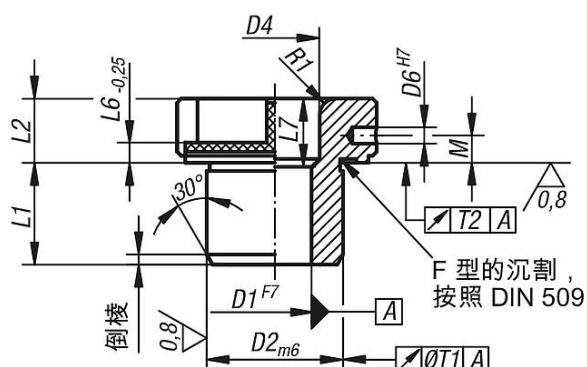

商品描述/产品说明

产品说明

材料：
特殊渗碳钢。

规格：
硬化处理为 780 ±40 HV 10 并经打磨处理。

提示：
嵌入式钻套上凸缘面上标记了钻孔尺寸，例如：15 F7。
嵌入式钻套 K 型被用作快换式衬套。将固定销和螺旋夹紧销与 DIN 173 - 1 平头螺栓结合使用作为止动销挡块。
通过参照 DIN 173 - 1 弹簧夹头，并结合使用 DIN 912 内六角螺栓对卡口锁紧装置进行固定。

E2 = 使用固定销或螺旋夹紧销时的钻孔间距。

如果直径 D1 超过了 15 mm，则分度为 0.5 mm。

图纸

K 型
快换式衬套，
用于右切型

商品概述

订货号	类型	产品类型	D1	D2	D3	D4	D6	L1	L2	L6	L7	M	T1	T2	R1	R2	E1	E2	α
08920-K0240X10	K	短款	2,4	8	15	4,5	2,5	10	8	3	-	4,25	0,02	0,005	1,5	7	11,5	15	65°
08920-K0240X16	K	中等	2,4	8	15	4,5	2,5	16	8	3	6	4,25	0,02	0,005	1,5	7	11,5	15	65°
08920-K0250X10	K	短款	2,5	8	15	-	2,5	10	8	3	-	4,25	0,02	0,005	1,5	7	11,5	15	65°
08920-K0250X16	K	中等	2,5	8	15	4,5	2,5	16	8	3	6	4,25	0,02	0,005	1,5	7	11,5	15	65°
08920-K0260X10	K	短款	2,6	8	15	-	2,5	10	8	3	-	4,25	0,02	0,005	1,5	7	11,5	15	65°
08920-K0260X16	K	中等	2,6	8	15	4,5	2,5	16	8	3	6	4,25	0,02	0,005	1,5	7	11,5	15	65°
08920-K0270X10	K	短款	2,7	8	15	-	2,5	10	8	3	-	4,25	0,02	0,005	1,5	7	11,5	15	65°