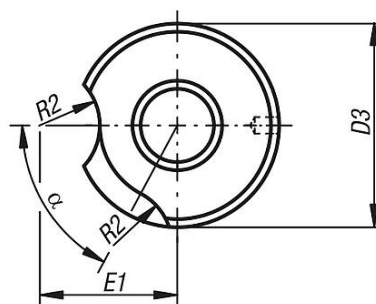

商品描述/产品说明

产品说明

材料：
特殊渗碳钢。

规格：
硬化处理为 780 ±40 HV 10 并经打磨处理。

提示：
嵌入式钻套上凸缘面上标记了钻孔尺寸，例如：15 F7。
嵌入式钻套 K 型被用作快换式衬套。将固定销和螺旋夹紧销与 DIN 173 - 1 平头螺栓结合使用作为止动销挡块。
通过参照 DIN 173 - 1 弹簧夹头，并结合使用 DIN 912 内六角螺栓对卡口锁紧装置进行固定。

E2 = 使用固定销或螺旋夹紧销时的钻孔间距。

如果直径 D1 超过了 15 mm，则分度为 0.5 mm。

图纸

K 型
快换式衬套，
用于右切型

商品概述

订货号	类型	产品类型	D1	D2	D3	D4	D6	L1	L2	L6	L7	M	T1	T2	R1	R2	E1	E2	α
08920-K0240X10	K	短款	2,4	8	15	4,5	2,5	10	8	3	-	4,25	0,02	0,005	1,5	7	11,5	15	65°
08920-K0240X16	K	中等	2,4	8	15	4,5	2,5	16	8	3	6	4,25	0,02	0,005	1,5	7	11,5	15	65°
08920-K0250X10	K	短款	2,5	8	15	-	2,5	10	8	3	-	4,25	0,02	0,005	1,5	7	11,5	15	65°
08920-K0250X16	K	中等	2,5	8	15	4,5	2,5	16	8	3	6	4,25	0,02	0,005	1,5	7	11,5	15	65°
08920-K0260X10	K	短款	2,6	8	15	-	2,5	10	8	3	-	4,25	0,02	0,005	1,5	7	11,5	15	65°
08920-K0260X16	K	中等	2,6	8	15	4,5	2,5	16	8	3	6	4,25	0,02	0,005	1,5	7	11,5	15	65°
08920-K0270X10	K	短款	2,7	8	15	-	2,5	10	8	3	-	4,25	0,02	0,005	1,5	7	11,5	15	65°