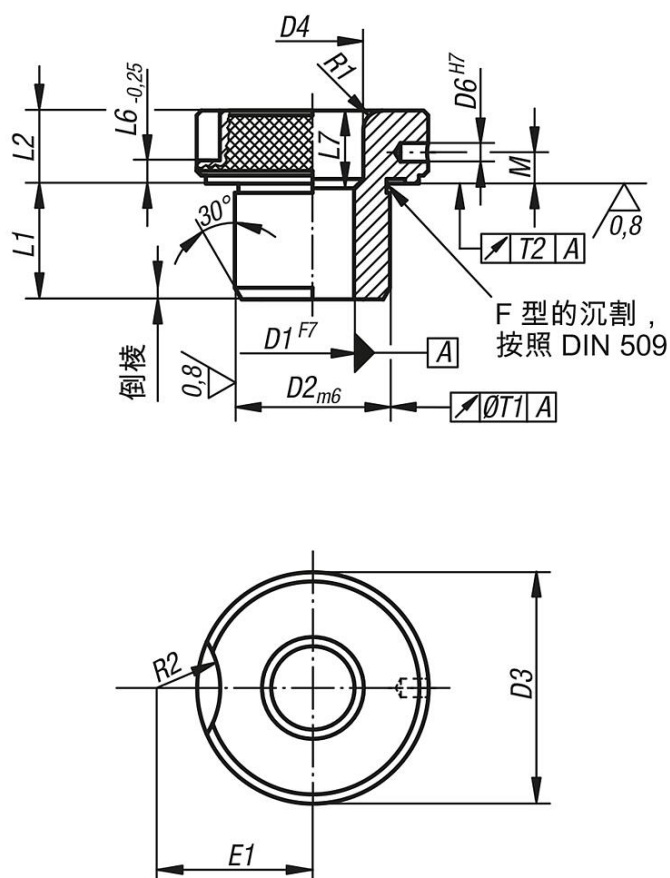

商品描述/产品说明

产品说明

材料：
特殊渗碳钢。

规格：
硬化处理为 780 ± 40 HV 10 并经打磨处理。

提示：
有嵌入式钻套均在上凸缘面上标记了钻孔尺寸，例如：15 F7。

如果直径 D1 超过了 15 mm，则分度为 0.5 mm。

图纸

L 型
可更换衬套

商品概述

订货号	类型	D1	D2	L1	产品类型	D3	D4	D6	L2	L6	L7	M	T1	T2	R1	R2	E1	E2
08920-L0240X10	L	2,4	8	10	短款	15	-	2,5	8	3	-	4,25	0,02	0,005	1,5	7	11,5	15
08920-L0240X16	L	2,4	8	16	中等	15	D1+0,5	2,5	8	3	6	4,25	0,02	0,005	1,5	7	11,5	15
08920-L0250X10	L	2,5	8	10	短款	15	-	2,5	8	3	-	4,25	0,02	0,005	1,5	7	11,5	15
08920-L0250X16	L	2,5	8	16	中等	15	D1+0,5	2,5	8	3	6	4,25	0,02	0,005	1,5	7	11,5	15
08920-L0260X10	L	2,6	8	10	短款	15	-	2,5	8	3	-	4,25	0,02	0,005	1,5	7	11,5	15
08920-L0260X16	L	2,6	8	16	中等	15	D1+0,5	2,5	8	3	6	4,25	0,02	0,005	1,5	7	11,5	15
08920-L0270X10	L	2,7	8	10	短款	15	-	2,5	8	3	-	4,25	0,02	0,005	1,5	7	11,5	15
08920-L0270X16	L	2,7	8	16	中等	15	D1+0,5	2,5	8	3	6	4,25	0,02	0,005	1,5	7	11,5	15