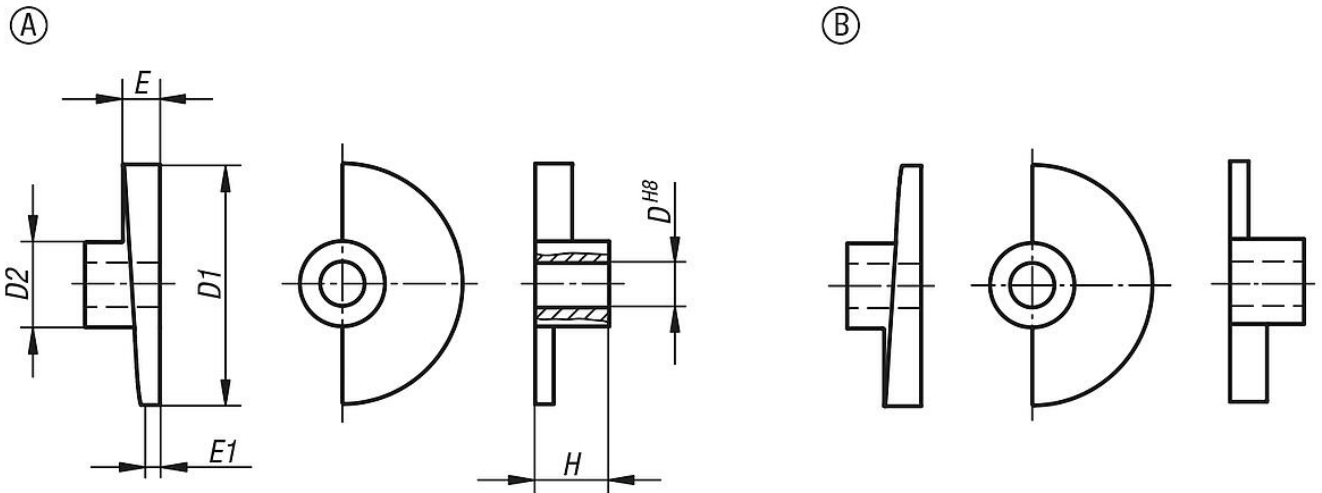

商品描述/产品说明

产品说明

材料：
烧结钢。

图纸

商品概述

订货号 类型 A 右	订货号 类型 B 左	D	D1	D2	E	E1	H
04362-108	04362-208	8	35	18	7	3	15
04362-110	04362-210	10	35	18	7	3	15
04362-112	04362-212	12	65	23	7	5	20
04362-116	04362-216	16	80	27	9	6	24