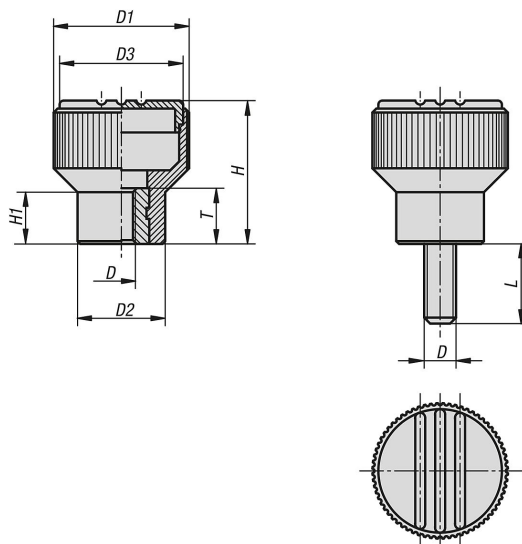

商品描述/产品说明

产品说明

材料：
热塑性塑料，黑灰色。
衬套或螺栓，钢制 5.8，或者不锈钢 1.4305。

规格：
钢制，经蓝色钝化处理。
亮色不锈钢。

图纸

商品概述

内螺纹直纹旋钮

订货号	衬套材质	颜色 盖子	D	D1	D2	D3	H	H1	T	L
06092-104	钢制	黑灰色 RAL 7021	M4	21	14	19	22	8	10	-
06092-1041	钢制	橙色 RAL 2004	M4	21	14	19	22	8	10	-
06092-1042	钢制	绿色 RAL 6032	M4	21	14	19	22	8	10	-
06092-1043	钢制	蓝色 RAL 5017	M4	21	14	19	22	8	10	-
06092-1045	钢制	灰色 RAL 7035	M4	21	14	19	22	8	10	-
06092-1046	钢制	红色 RAL 3020	M4	21	14	19	22	8	10	-
06092-1047	钢制	黄色 RAL 1021	M4	21	14	19	22	8	10	-
06092-105	钢制	黑灰色 RAL 7021	M5	21	14	19	22	8	10	-
06092-1051	钢制	橙色 RAL 2004	M5	21	14	19	22	8	10	-
06092-1052	钢制	绿色 RAL 6032	M5	21	14	19	22	8	10	-
06092-1053	钢制	蓝色 RAL 5017	M5	21	14	19	22	8	10	-
06092-1055	钢制	灰色 RAL 7035	M5	21	14	19	22	8	10	-
06092-1056	钢制	红色 RAL 3020	M5	21	14	19	22	8	10	-
06092-1057	钢制	黄色 RAL 1021	M5	21	14	19	22	8	10	-