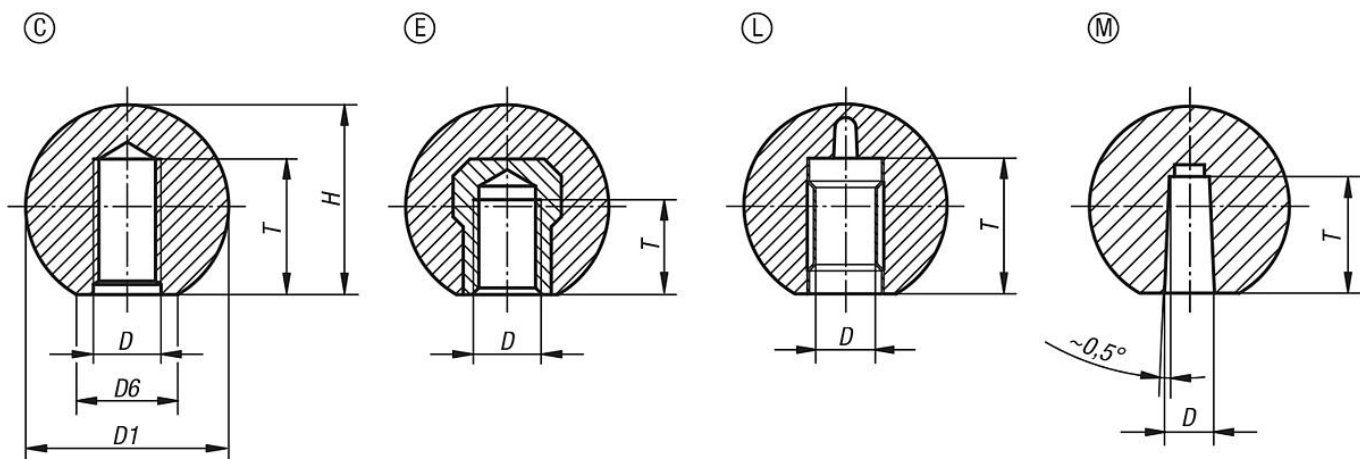

商品描述/产品说明

产品说明

材料：
热固塑料 PF 31，黑色或红色。
钢制衬套，镀锌。

规格：
经高光泽抛光处理。

装配：
L 型的安装：用锤子轻轻的敲击手柄球将其固定。请仅使用橡胶或塑料锤子，重量不得超过 200 g！

规格 06250-21604 采用了黄铜材质衬套。
规格 06250-23008、06250-230081、06250-23508 和 06250-24008 采用了钢制衬套，经镀铜处理。

轴公差：
带夹具套筒的手柄球能够以 h9 的公差安装在市售的杆件上。随供的夹紧套筒确保了稳固连接。

图纸提示：
C 型：带挤压螺纹
E 型：带螺纹轴套
L 型：带夹紧套筒
M 型：带锥形钻孔

图纸

商品概述

订货号	类型	主体颜色	D	D1	D6	H	T
06250-11604	C	黑色	M4	16	8	15	6
06250-11605	C	黑色	M5	16	8	15	7,5
06250-12005	C	黑色	M5	20	12	18	7,5
06250-11606	C	黑色	M6	16	8	15	9
06250-12006	C	黑色	M6	20	12	18	9
06250-12506	C	黑色	M6	25	15	23	9
06250-12508	C	黑色	M8	25	15	23	12
06250-13008	C	黑色	M8	30	16	28	12
06250-13208	C	黑色	M8	32	18	29	12
06250-13508	C	黑色	M8	36	17	33	18