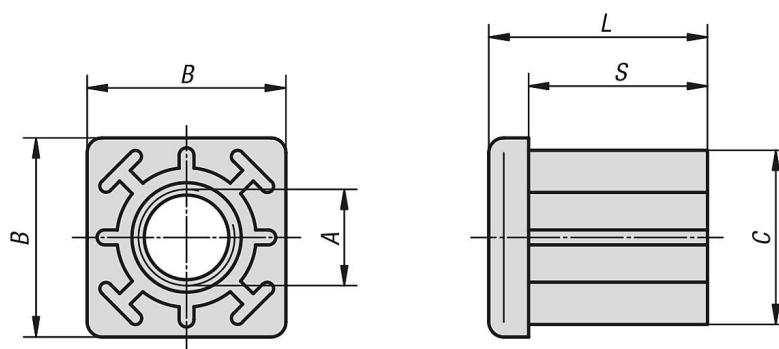

商品描述/产品说明

产品说明

材料：
玻璃纤维增强型热塑性塑料塞子。
黄铜制螺纹嵌入件。

规格：
黑色塞子。镀镍螺纹嵌入件。

提示：
螺纹塞子用于轻松固定调节脚和万向脚。

图纸

商品概述

订货号	A	B	C	L	S	适用方管	负载能力 max. kN
27835-103015	M10	30	27,5	33	27	30 x 1,5	5
27835-123015	M12	30	27,5	33	27	30 x 1,5	5
27835-143015	M14	30	27,5	33	27	30 x 1,5	5
27835-163015	M16	30	27,5	33	27	30 x 1,5	5
27835-103020	M10	30	26,5	33	27	30 x 2	5

商品概述

订货号	A	B	C	L	S	适用方管	负载能力 max. kN
27835-123020	M12	30	26,5	33	27	30 x 2	5
27835-143020	M14	30	26,5	33	27	30 x 2	5
27835-163020	M16	30	26,5	33	27	30 x 2	5
27835-104015	M10	40	37,5	43	35	40 x 1,5	8
27835-124015	M12	40	37,5	43	35	40 x 1,5	8
27835-144015	M14	40	37,5	43	35	40 x 1,5	8
27835-164015	M16	40	37,5	43	35	40 x 1,5	8
27835-204015	M20	40	37,5	43	35	40 x 1,5	8
27835-104020	M10	40	36,5	43	35	40 x 2	10
27835-124020	M12	40	36,5	43	35	40 x 2	10
27835-144020	M14	40	36,5	43	35	40 x 2	10
27835-164020	M16	40	36,5	43	35	40 x 2	10
27835-204020	M20	40	36,5	43	35	40 x 2	10
27835-104025	M10	40	35,5	43	35	40 x 2,5	10
27835-124025	M12	40	35,5	43	35	40 x 2,5	10
27835-144025	M14	40	35,5	43	35	40 x 2,5	10
27835-164025	M16	40	35,5	43	35	40 x 2,5	10
27835-204025	M20	40	35,5	43	35	40 x 2,5	10
27835-104030	M10	40	34,5	43	35	40 x 3	10
27835-124030	M12	40	34,5	43	35	40 x 3	10
27835-144030	M14	40	34,5	43	35	40 x 3	10
27835-164030	M16	40	34,5	43	35	40 x 3	10
27835-204030	M20	40	34,5	43	35	40 x 3	10
27835-104040	M10	40	32,5	43	35	40 x 4	10
27835-124040	M12	40	32,5	43	35	40 x 4	10
27835-144040	M14	40	32,5	43	35	40 x 4	10