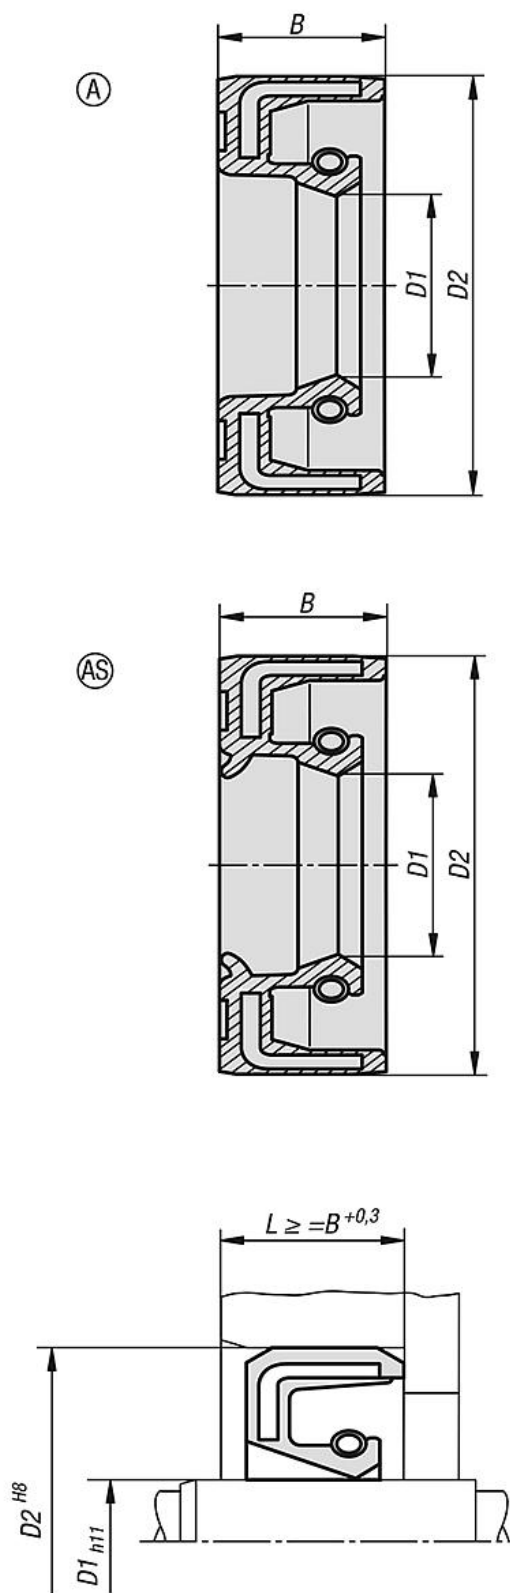

## 产品说明

材料：  
NBR 弹性体。  
加固环和拉力弹簧，钢制。

规格：  
邵氏硬度~70，黑色。

提示：  
径向轴密封圈作为待安装密封件，用于密封回转轴。它由一个弹性外衣和一个内置加固板组成。拉力弹簧用于增强轴的密封唇口的压力，并且保持静态区域的密封。

A 型：规格符合 DIN 3760 (ISO 6194/1)，外径平滑。

AS 型：规格符合 DIN 3760 (ISO 6194/0)，外径平滑，带有附加防尘唇，用于防护外部的污染。

建议公差 H8。

表面粗糙度 Ra 1.6 至 6.3  $\mu\text{m}$ 。

轴：

建议公差 h11。

表面粗糙度 Ra 0.2 至 0.8  $\mu\text{m}$ 。

轴的硬度应至少达到 45 HRC。

图纸

商品概述

订货号	类型	D1	D2	B
23915-11061605	A	6	16	5
23915-11061607	A	6	16	7