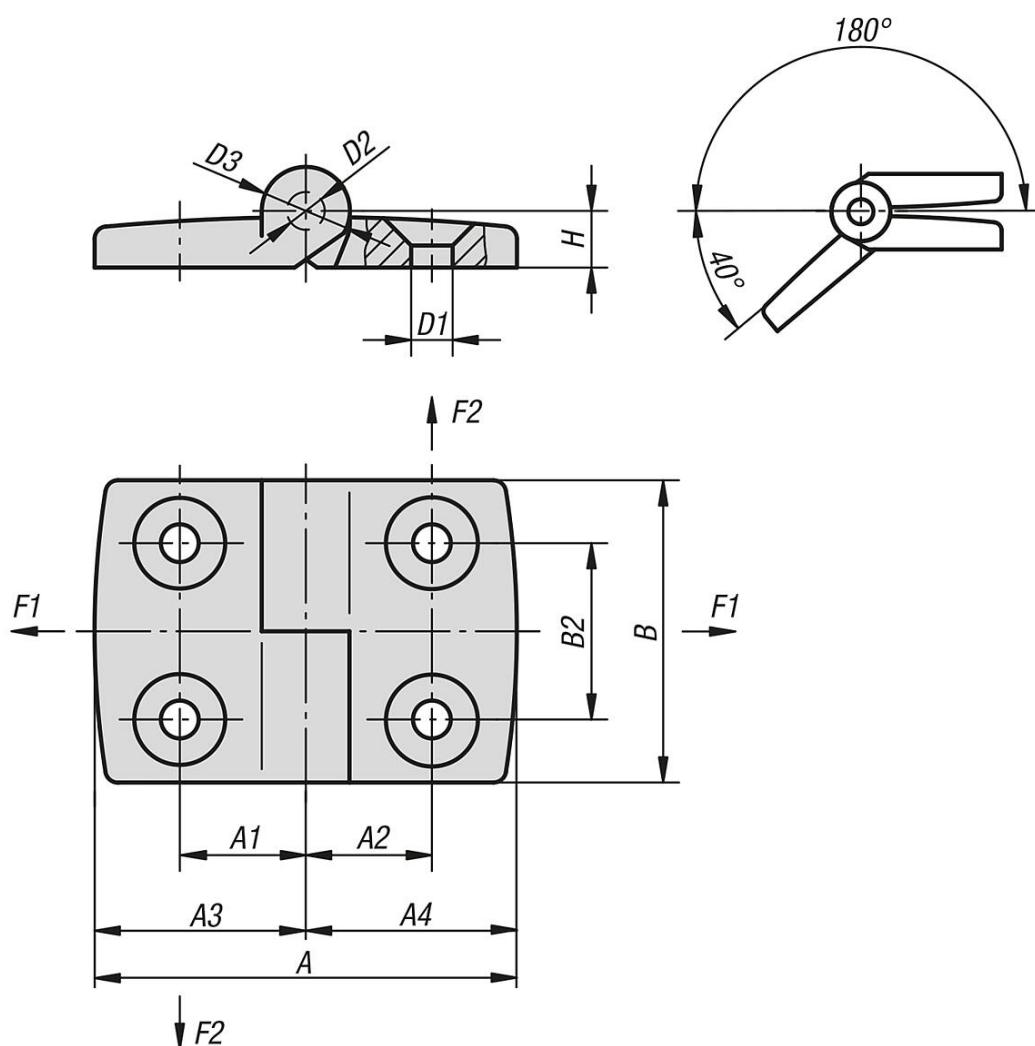

图纸

商品概述

订货号	A	A1	A2	A3	A4	B	B2	D1	D2	D3	H	F1 N	F2 N
27850-1251515	52	15	15	26	26	48	28	6,6	6	14	9	625	425
27850-1251518	55,5	15	17,5	26	29,5	48	28	6,6	6	14	9	700	500
27850-1251520	61,5	15	20	26	35,5	48	28	6,6	6	14	9	700	400
27850-1251523	64,5	15	22,5	26	38,5	48	28	6,6	6	14	9	800	350
27850-1251525	69,5	15	25	26	43,5	48	28	6,6	6	14	9	800	325
27850-1251528	74,5	15	27,5	26	48,5	48	28	6,6	6	14	9	800	320
27850-1251533	83,5	15	32,5	26	57,5	48	28	6,6	6	14	9	800	240
27850-1301815	55,5	17,5	15	29,5	26	48	28	6,6	6	14	9	750	450
27850-1301818	59	17,5	17,5	29,5	29,5	48	28	6,6	6	14	9	750	500
27850-1301820	65	17,5	20	29,5	35,5	48	28	6,6	6	14	9	750	400
27850-1301823	68	17,5	22,5	29,5	38,5	48	28	6,6	6	14	9	800	350
27850-1301825	73	17,5	25	29,5	43,5	48	28	6,6	6	14	9	800	350
27850-1301828	78	17,5	27,5	29,5	48,5	48	28	6,6	6	14	9	800	350
27850-1301833	87	17,5	32,5	29,5	57,5	48	28	6,6	6	14	9	800	240
27850-1352015	61,5	20	15	35,5	26	48	28	6,6	6	14	9	750	400
27850-1352018	65	20	17,5	35,5	29,5	48	28	6,6	6	14	9	750	500
27850-1352020	71	20	20	35,5	35,5	48	28	6,6	6	14	9	750	400
27850-1352023	74	20	22,5	35,5	38,5	48	28	6,6	6	14	9	800	350
27850-1352025	79	20	25	35,5	43,5	48	28	6,6	6	14	9	800	350
27850-1352028	84	20	27,5	35,5	48,5	48	28	6,6	6	14	9	900	350
27850-1352033	93	20	32,5	35,5	57,5	48	28	6,6	6	14	9	800	240