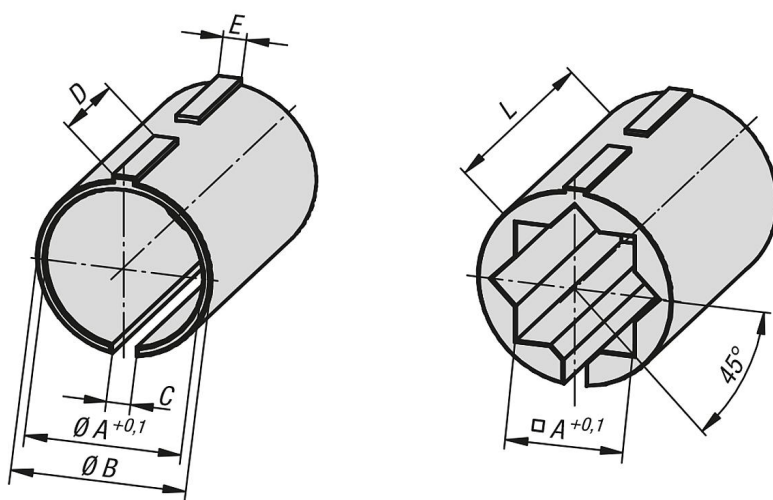

商品描述/产品说明

产品说明

材料：
热塑性塑料。

规格：
黑色。

提示：
通过使用变径轴套可以夹紧小型管或从圆形管调整为方形管。

图纸

商品概述

订货号	类型 2	A	B	C	D	E	L
29042-01812	针对圆形管	12,25	18	2,5	11,9	2,4	30
29042-01814	针对圆形管	14,25	18	2,5	11,9	2,4	30
29042-01815	针对圆形管	15,25	18	2,5	11,9	2,4	30
29042-01816	针对圆形管	16,25	18	2,5	11,9	2,4	30
29042-03020	针对圆形管	20,25	30	3,5	18,9	3,4	45
29042-03025	针对圆形管	25,25	30	3,5	18,9	3,4	45
29042-13020	针对方形管	20,25	30	3,5	18,9	3,4	45
29042-11810	针对方形管	10,25	18	2,5	11,9	2,4	30