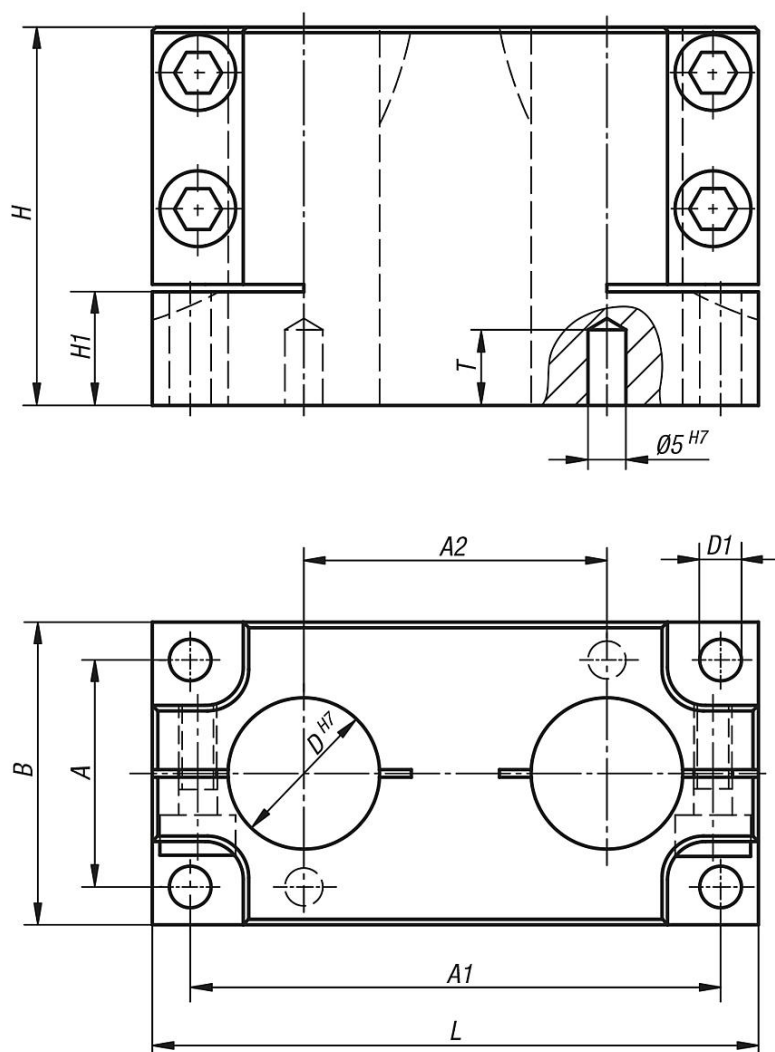

商品描述/产品说明

产品说明

材料：
铝 EN AW-6060。

规格：
黑色阳极氧化

提示：
四种不同尺寸的双杆底座。带集成安装和定心孔的经处理支承面确保位置精确地安装元件。

图纸提示：
适配孔位置公差： ± 0.01
孔位置公差： ± 0.1

图纸

商品概述

订货号	尺寸	A	A1	A2	B	D	D1	H	H1	L	T
29205-2122	12	22	52	30	30	12	5,5	35	7	60	8
29205-2202	20	30	70	40	40	20	5,5	50	15	80	10
29205-2302	30	40	90	50	50	30	6,5	50	15	100	10
29205-2402	40	48	108	60	60	40	8,5	50	15	120	10