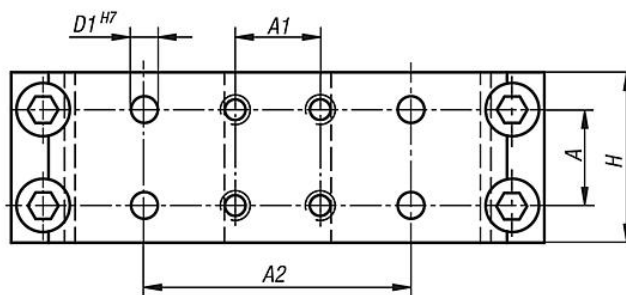

商品描述/产品说明

产品说明

材料：
铝 EN AW-6060。

规格：
黑色阳极氧化

提示：
四种不同尺寸的双杆底座。带集成安装和定心孔的经处理安装面确保位置精确地安装元件。

图纸提示：
适配孔位置公差： ± 0.01
孔位置公差： ± 0.1

图纸

29207-2122
29207-2202

29207-2302
29207-2402

商品概述

订货号	尺寸	A	A1	A2	B	D	D1	H	L
29207-2122	12	12	-	30	30	12	5	26	60
29207-2202	20	18	-	40	40	20	5	32	80
29207-2302	30	18	16	50	50	30	5	32	100
29207-2402	40	18	26	60	60	40	6	32	120

商品概述
