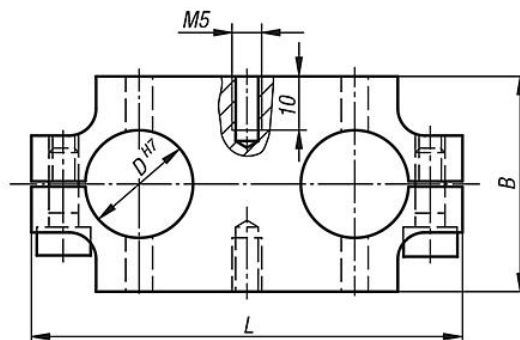

商品描述/产品说明

产品说明

材料：
铝 EN AW-6060。

规格：
黑色阳极氧化

提示：
四种不同尺寸的双杆底座。带集成安装和定心孔的经处理安装面确保位置精确地安装元件。

图纸提示：
适配孔位置公差： ± 0.01
孔位置公差： ± 0.1

图纸

29207-2122
29207-2202

29207-2302
29207-2402

商品概述

订货号	尺寸	A	A1	A2	B	D	D1	H	L
29207-2122	12	12	-	30	30	12	5	26	60
29207-2202	20	18	-	40	40	20	5	32	80
29207-2302	30	18	16	50	50	30	5	32	100
29207-2402	40	18	26	60	60	40	6	32	120

商品概述
