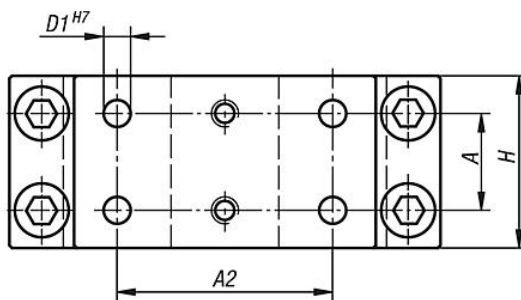

商品描述/产品说明

产品说明

材料：
铝 EN AW-6060。

规格：
黑色阳极氧化

提示：
四种不同尺寸的双杆底座。带集成安装和定心孔的经处理安装面确保位置精确地安装元件。

图纸提示：
适配孔位置公差： ± 0.01
孔位置公差： ± 0.1

图纸

29207-2122
29207-2202

29207-2302
29207-2402

商品概述

订货号	尺寸	A	A1	A2	B	D	D1	H	L
29207-2122	12	12	-	30	30	12	5	26	60
29207-2202	20	18	-	40	40	20	5	32	80
29207-2302	30	18	16	50	50	30	5	32	100
29207-2402	40	18	26	60	60	40	6	32	120

商品概述
