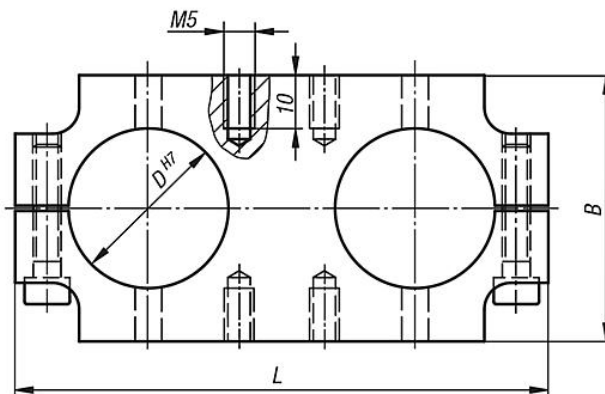

商品描述/产品说明

产品说明

材料：
铝 EN AW-6060。

规格：
黑色阳极氧化

提示：
四种不同尺寸的双杆底座。带集成安装和定心孔的经处理安装面确保位置精确地安装元件。

图纸提示：
适配孔位置公差： ± 0.01
孔位置公差： ± 0.1

图纸

29207-2122
29207-2202

29207-2302
29207-2402

商品概述

订货号	尺寸	A	A1	A2	B	D	D1	H	L
29207-2122	12	12	-	30	30	12	5	26	60
29207-2202	20	18	-	40	40	20	5	32	80
29207-2302	30	18	16	50	50	30	5	32	100
29207-2402	40	18	26	60	60	40	6	32	120

商品概述
