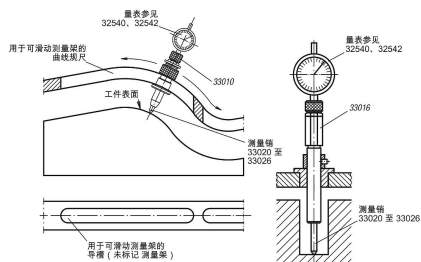

商品描述/产品说明

产品说明

材料：
 钢制。

规格：
 黑色氧化处理。

提示：
 测头适用表架 33010 至 33016。

图纸

商品概述

订货号	L
33020-08063	63
33020-08080	80
33020-08100	100
33020-08160	160
33020-08250	250