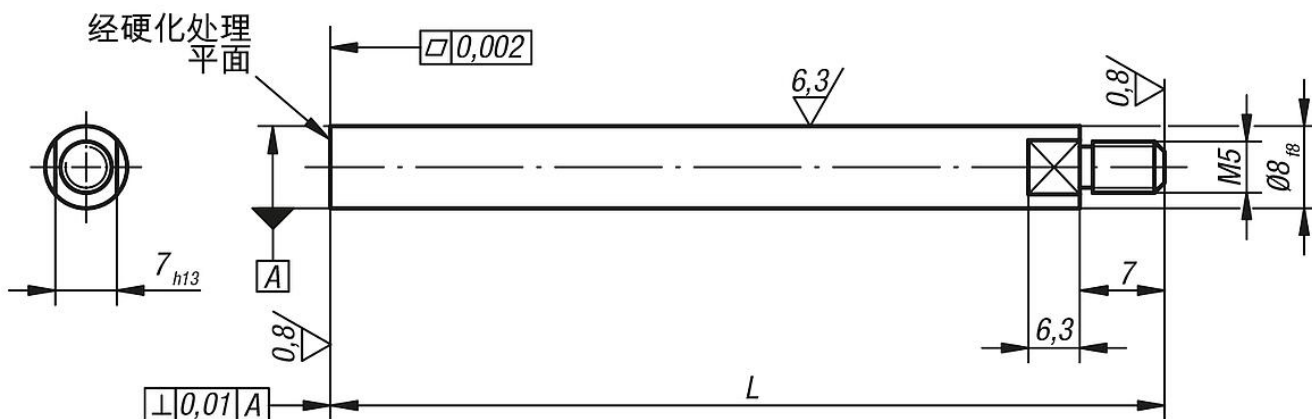

商品描述/产品说明

产品说明

材料：
 钢制。

规格：
 黑色氧化处理。

提示：
 测头适用表架 33010 至 33016。

图纸

商品概述

订货号	L
33020-08063	63
33020-08080	80
33020-08100	100
33020-08160	160
33020-08250	250