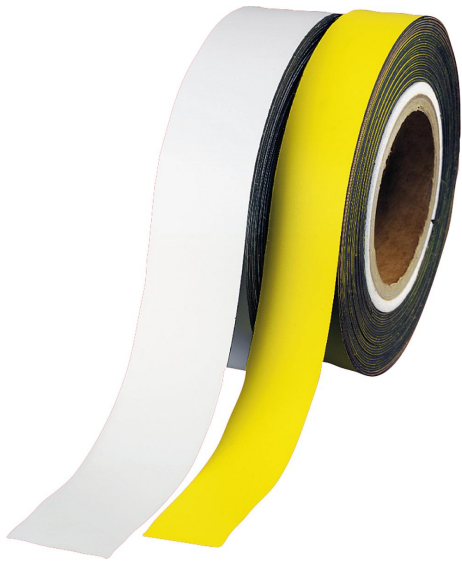

商品描述/产品说明

产品说明

提示：

磁性带用于标记。它们粘附在钢底座或金属板底座上，并且可以多次贴标和使用。

应要求提供更多所需颜色和尺寸。

商品概述

订货号 白色	订货号 黄色	磁带宽度 (mm)	磁带厚度	长度
96460-301	96460-302	30	0,9	10 m
96460-401	96460-402	40	0,9	10 m