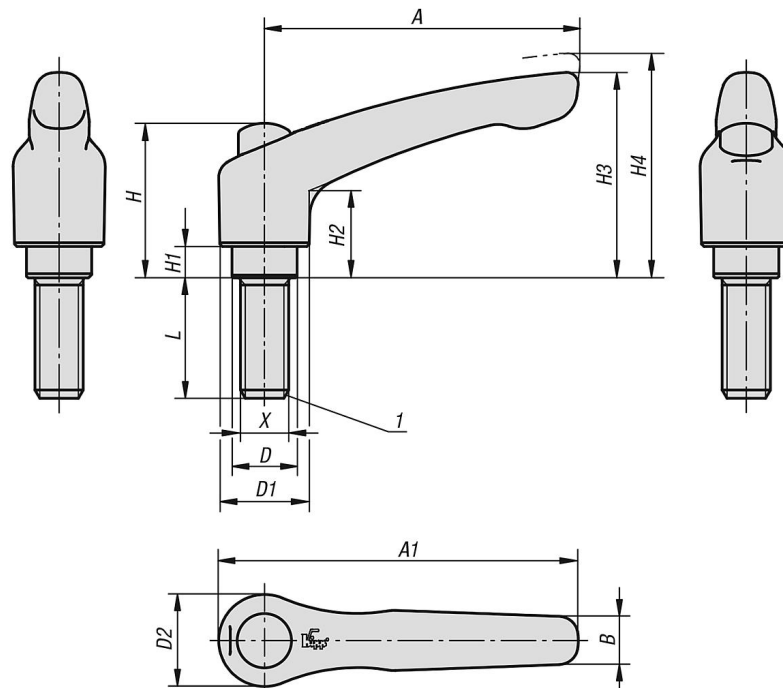

商品描述/产品说明

产品说明

材料：
压铸锌材质的把手，符合 DIN EN 12844。
不锈钢金属件 1.4305。
不锈钢材质的保护罩 1.4305。

规格：
把手经塑料涂层。
不锈钢制部件，亮色。

提示：
标配供应：
橙色 RAL 2004。

当 $L \geq 60$ mm 时，螺纹长度为 60 mm。

根据要求：
其他外螺纹、螺栓长度、颜色和特殊类型。
尺寸“H1”可按照需要提供其他长度，但需另行支付费用。

图纸提示：
1) 平端 DIN EN ISO 4753

抬起
脱开

图纸