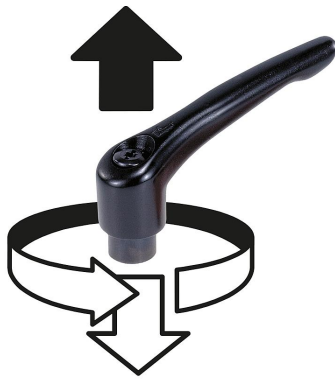

## 产品说明

材料：  
压铸锌材质的把手，符合 DIN EN 12844。  
不锈钢金属件 1.4305。  
不锈钢材质的保护罩 1.4305。

规格：  
把手经塑料涂层。  
不锈钢制部件，亮色。

提示：  
标配供应：  
橙色 RAL 2004。

当  $L \geq 60$  mm 时，螺纹长度为 60 mm。

根据要求：  
其他外螺纹、螺栓长度、颜色和特殊类型。  
尺寸“H1”可按照需要提供其他长度，但需另行支付费用。

图纸提示：  
1) 平端 DIN EN ISO 4753

抬起  
脱开