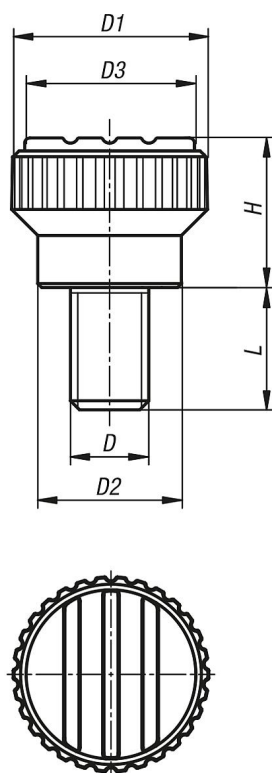

## 商品描述/产品说明

## 产品说明

材料：  
热塑性塑料，黑灰色。  
螺栓，钢制 5.8，或者不锈钢 1.4305。

规格：  
钢制，经蓝色钝化处理。  
亮色不锈钢。

根据要求：  
其他颜色。

## 图纸

订货号	螺纹类型	组件材料	D	D1	D2	D3	H	L
06094-003X8	外螺纹	钢制	M3	15	11	13	11,5	8
06094-003X10	外螺纹	钢制	M3	15	11	13	11,5	10
06094-003X12	外螺纹	钢制	M3	15	11	13	11,5	12
06094-003X15	外螺纹	钢制	M3	15	11	13	11,5	15

订货号	螺纹类型	组件材料	D	D1	D2	D3	H	L
06094-004X8	外螺纹	钢制	M4	15	11	13	11,5	8
06094-004X10	外螺纹	钢制	M4	15	11	13	11,5	10
06094-004X12	外螺纹	钢制	M4	15	11	13	11,5	12
06094-004X15	外螺纹	钢制	M4	15	11	13	11,5	15
06094-005X10	外螺纹	钢制	M5	15	11	13	11,5	10
06094-005X12	外螺纹	钢制	M5	15	11	13	11,5	12
06094-005X15	外螺纹	钢制	M5	15	11	13	11,5	15
06094-005X20	外螺纹	钢制	M5	15	11	13	11,5	20
06094-006X10	外螺纹	钢制	M6	15	11	13	11,5	10
06094-006X15	外螺纹	钢制	M6	15	11	13	11,5	15
06094-006X20	外螺纹	钢制	M6	15	11	13	11,5	20
06094-006X25	外螺纹	钢制	M6	15	11	13	11,5	25
06094-0003X8	外螺纹	不锈钢	M3	15	11	13	11,5	8
06094-0003X10	外螺纹	不锈钢	M3	15	11	13	11,5	10
06094-0003X12	外螺纹	不锈钢	M3	15	11	13	11,5	12
06094-0003X15	外螺纹	不锈钢	M3	15	11	13	11,5	15
06094-0004X8	外螺纹	不锈钢	M4	15	11	13	11,5	8
06094-0004X10	外螺纹	不锈钢	M4	15	11	13	11,5	10
06094-0004X12	外螺纹	不锈钢	M4	15	11	13	11,5	12
06094-0004X15	外螺纹	不锈钢	M4	15	11	13	11,5	15
06094-0005X10	外螺纹	不锈钢	M5	15	11	13	11,5	10
06094-0005X12	外螺纹	不锈钢	M5	15	11	13	11,5	12
06094-0005X15	外螺纹	不锈钢	M5	15	11	13	11,5	15
06094-0005X20	外螺纹	不锈钢	M5	15	11	13	11,5	20
06094-0006X10	外螺纹	不锈钢	M6	15	11	13	11,5	10
06094-0006X15	外螺纹	不锈钢	M6	15	11	13	11,5	15
06094-0006X20	外螺纹	不锈钢	M6	15	11	13	11,5	20
06094-0006X25	外螺纹	不锈钢	M6	15	11	13	11,5	25