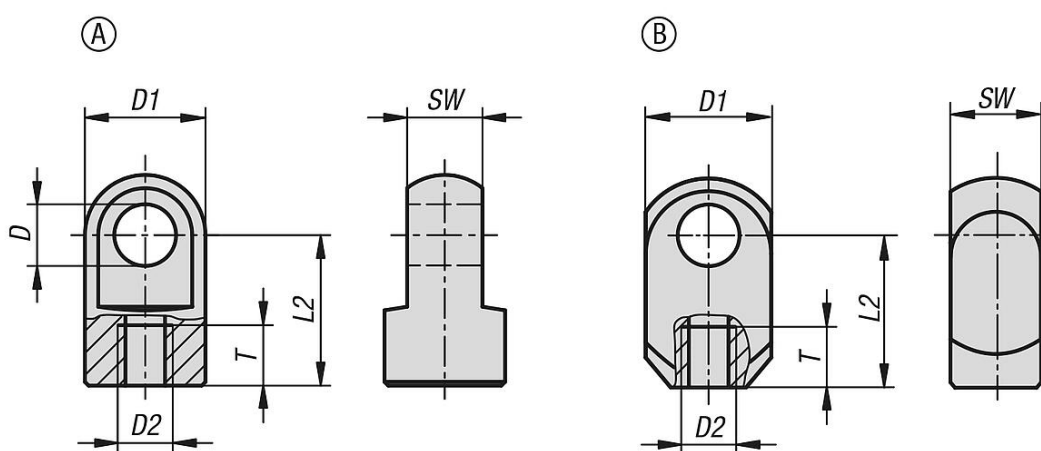

## 产品说明

材料：  
钢或不锈钢 1.4305。

规格：  
钢制镀锌。  
亮色不锈钢。

提示：  
带内螺纹的球形接头。

## 商品概述

订货号	主体材料	类型	D	D1	D2	L2	SW	T
27618-03504111	钢制	A	4,1	8	M3,5	11	4	6
27618-0506116	钢制	A	6,1	10	M5	16	6	8
27618-0508116	钢制	B	8,1	15	M5	16	10	8
27618-0808119	钢制	A	8,1	14	M8	19	10	11
27618-1008127	钢制	A	8,1	18	M10	27	10	12
27618-05061161	不锈钢	A	6,1	10	M5	16	6	8
27618-08081191	不锈钢	A	8,1	14	M8	19	10	11
27618-10081271	不锈钢	A	8,1	18	M10	27	10	12