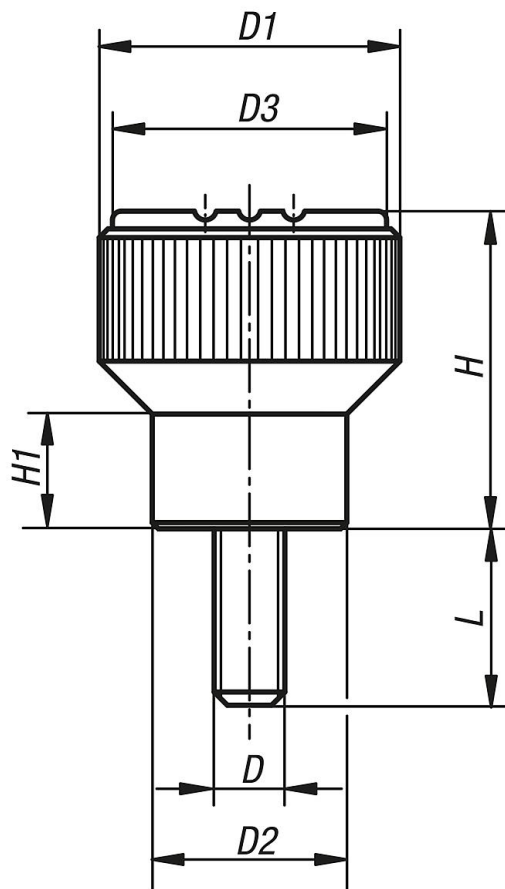

商品描述/产品说明

产品说明

材料：

热塑性塑料，黑灰色。

螺栓，钢制 5.8，或者不锈钢 1.4305。

规格：

钢制、经蓝色钝化处理或亮色不锈钢。

图纸