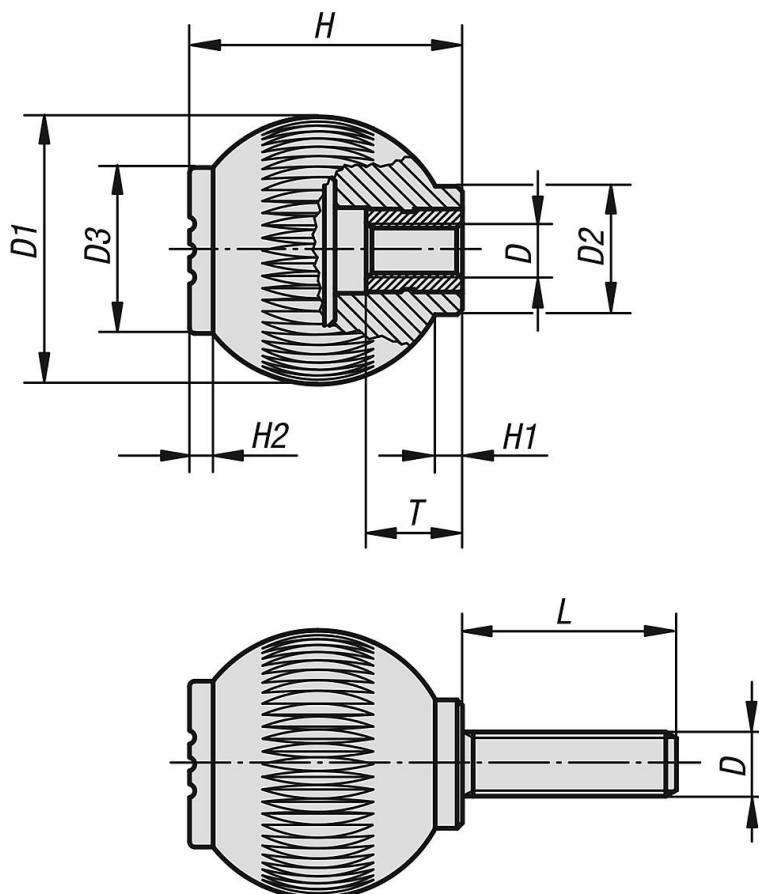

商品概述

内螺纹

订货号	螺纹类型	材料	颜色 盖子	D	D1	D2	D3	H	H1	H2	L	T
06245-106	内螺纹	钢制	黑灰色 RAL 7021	M6	25	12	17	25	3	2	-	10
06245-1061	内螺纹	钢制	橙色 RAL 2004	M6	25	12	17	25	3	2	-	10