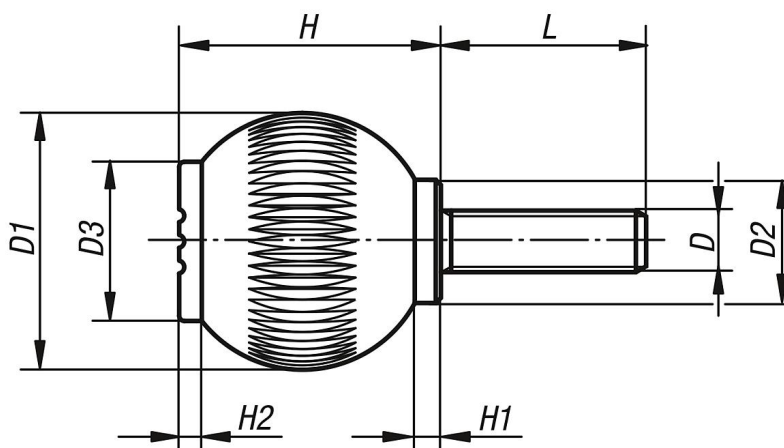

商品概述

订货号	材料	颜色 盖子	D	D1	D2	D3	H	H1	H2	L
06245-106X15	钢制	黑灰色 RAL 7021	M6	25	12	17	25	3	2	15
06245-1061X15	钢制	橙色 RAL 2004	M6	25	12	17	25	3	2	15
06245-1062X15	钢制	绿色 RAL 6032	M6	25	12	17	25	3	2	15
06245-1063X15	钢制	蓝色 RAL 5017	M6	25	12	17	25	3	2	15
06245-1065X15	钢制	灰色 RAL 7035	M6	25	12	17	25	3	2	15
06245-1066X15	钢制	红色 RAL 3020	M6	25	12	17	25	3	2	15
06245-1067X15	钢制	黄色 RAL 1021	M6	25	12	17	25	3	2	15
06245-106X20	钢制	黑灰色 RAL 7021	M6	25	12	17	25	3	2	20
06245-1061X20	钢制	橙色 RAL 2004	M6	25	12	17	25	3	2	20
06245-1062X20	钢制	绿色 RAL 6032	M6	25	12	17	25	3	2	20
06245-1063X20	钢制	蓝色 RAL 5017	M6	25	12	17	25	3	2	20
06245-1065X20	钢制	灰色 RAL 7035	M6	25	12	17	25	3	2	20
06245-1066X20	钢制	红色 RAL 3020	M6	25	12	17	25	3	2	20
06245-1067X20	钢制	黄色 RAL 1021	M6	25	12	17	25	3	2	20
06245-106X25	钢制	黑灰色 RAL 7021	M6	25	12	17	25	3	2	25
06245-1061X25	钢制	橙色 RAL 2004	M6	25	12	17	25	3	2	25
06245-1062X25	钢制	绿色 RAL 6032	M6	25	12	17	25	3	2	25
06245-1063X25	钢制	蓝色 RAL 5017	M6	25	12	17	25	3	2	25
06245-1065X25	钢制	灰色 RAL 7035	M6	25	12	17	25	3	2	25
06245-1066X25	钢制	红色 RAL 3020	M6	25	12	17	25	3	2	25