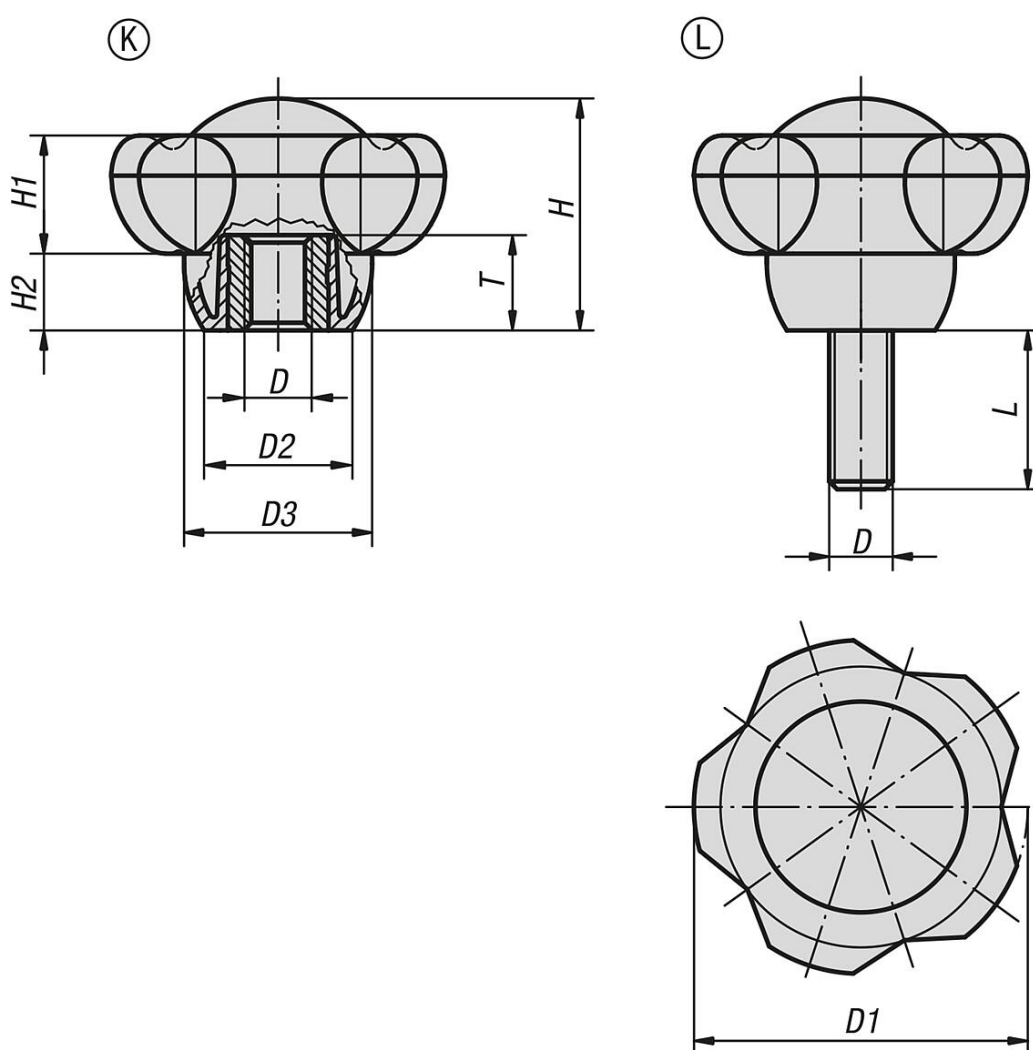

商品概述

内螺纹

订货号	类型	材料	颜色 盖子	D	D1	D2	D3	H	H1	H2	T	L
06253-5008	K	钢制	黑灰色 RAL 7021	M8	50	22,2	28,2	34,8	17,8	11,5	14	-
06253-50085	K	钢制	灰色 RAL 7035	M8	50	22,2	28,2	34,8	17,8	11,5	14	-