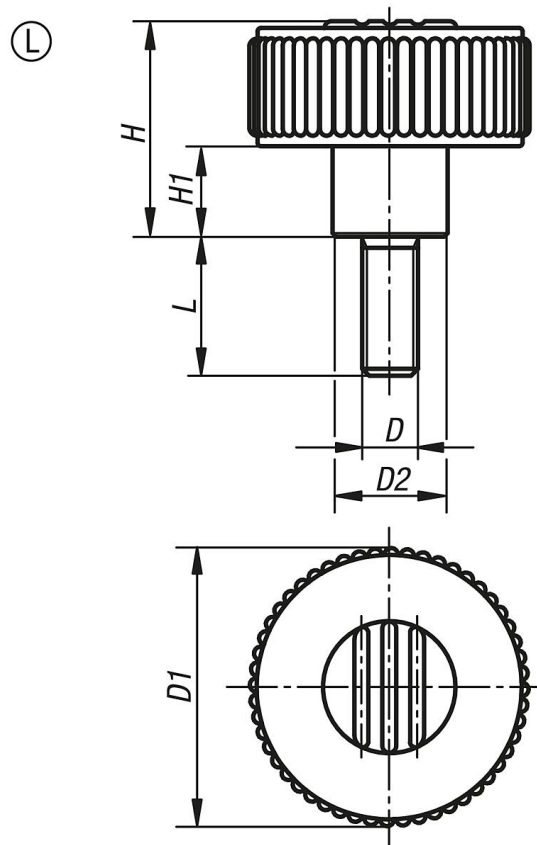

商品描述/产品说明

产品说明

材料：
热塑性塑料，黑灰色。
螺栓，钢制 5.8。

规格：
钢制，经蓝色钝化处理。

图纸

商品概述

订货号	类型	颜色 盖子	尺寸	D	D1	D2	H	H1	L
06266-5105X10	L	黑灰色 RAL 7021	1	M5	40	16,5	31	13	10
06266-51051X10	L	橙色 RAL 2004	1	M5	40	16,5	31	13	10
06266-51052X10	L	绿色 RAL 6032	1	M5	40	16,5	31	13	10
06266-51053X10	L	蓝色 RAL 5017	1	M5	40	16,5	31	13	10
06266-51055X10	L	灰色 RAL 7035	1	M5	40	16,5	31	13	10
06266-51056X10	L	红色 RAL 3020	1	M5	40	16,5	31	13	10
06266-51057X10	L	黄色 RAL 1021	1	M5	40	16,5	31	13	10
06266-5105X20	L	黑灰色 RAL 7021	1	M5	40	16,5	31	13	20
06266-51051X20	L	橙色 RAL 2004	1	M5	40	16,5	31	13	20